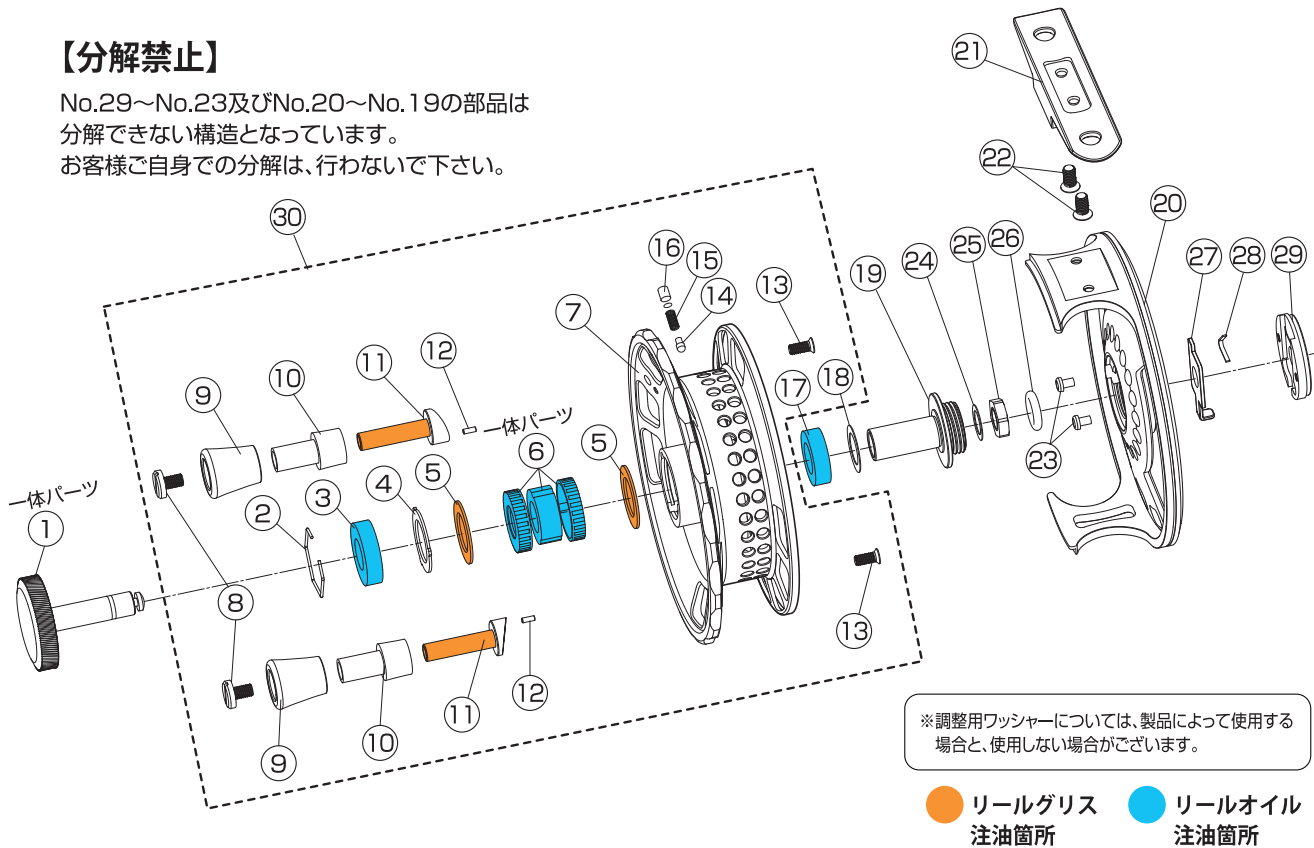

BLACKY 戦竿 落とし込み80

分解図・部品表

【分解禁止】

No.29～No.23及びNo.20～No.19の部品は分解できない構造となっています。お客様ご自身での分解は、行わないで下さい。

No.	部品名	部品小売価格	No.	部品名	部品小売価格
1	ドラグノブ部組(GB用)	¥2,000	17	ボールベアリング(8×14×4)	¥1,000
	ドラグノブ部組(RB用)	¥2,000	18	メインシャフトワッシャー	¥100
2	ベアリングリテーナー	¥100	19	メインシャフト※預かり修理	¥2,000
3	ボールベアリング(8×16×5)	¥1,000	20	フレーム(GB用)※預かり修理	¥8,000
4	ドラグキーワッシャー	¥300		フレーム(RB用)※預かり修理	¥8,000
5	ドラグワッシャー	¥500	21	スタンド(GB用)※預かり修理	¥2,000
6	ワンウェイベアリング	¥1,500		スタンド(RB用)※預かり修理	¥2,000
7	スプール(GB用)	¥10,000	22	スタンドスクリュー※預かり修理	¥100
	スプール(RB用)	¥10,000	23	リテーナーカバースクリュー※預かり修理	¥100
8	ハンドルノブスクリュー	¥200	24	リテーナーワッシャー※預かり修理	¥100
9	ウッドハンドルノブ	¥800	25	リテーナーナット※預かり修理	¥300
10	ノブ台座(GB用)	¥600	26	リテーナーラバーOリング※預かり修理	¥100
	ノブ台座(RB用)	¥600	27	リテーナー※預かり修理	¥300
11	ハンドルリベット(GB用)	¥600	28	リテーナースプリング※預かり修理	¥200
	ハンドルリベット(RB用)	¥600	29	リテーナーカバー(GB用) ※預かり修理	¥1,000
12	ロックピン	¥200		リテーナーカバー(RB用) ※預かり修理	¥1,000
13	ハンドルリベットスクリュー	¥100	30	替えスプール部組(GB用)	¥15,000
14	クリックピン	¥300		替えスプール部組(RB用)	¥15,000
15	クリックスプリング	¥100	-	ドラグノブ調整用ワッシャー	¥100
16	クリックスクリュー	¥100	-	ドラグノブOリング	¥100