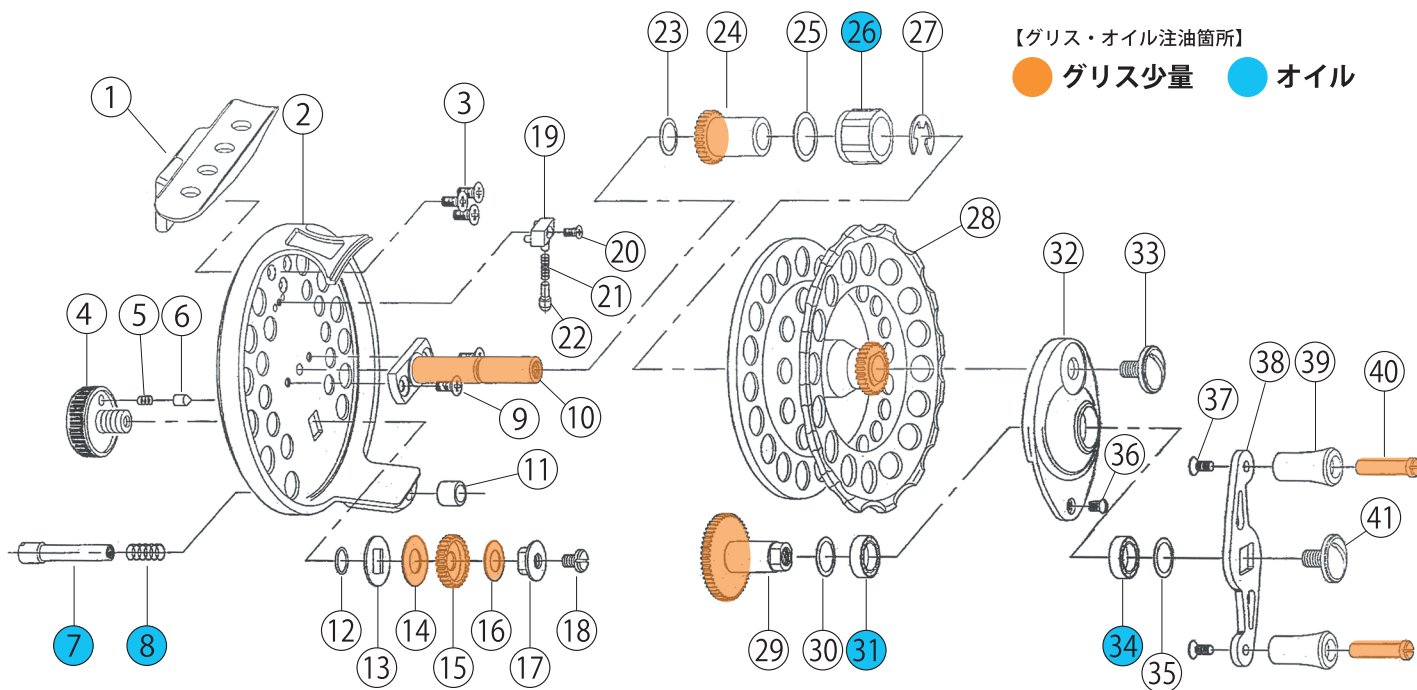

## BLACKY THE 落とし込み Z 75-S/75-R HISPEED

### 分解図・部品表

番号	部品コード	部品名	部品小売価格
1	0014001	スタンド S用	3,800円
	0014101	スタンド R用	3,800円
2	0014002	フレーム S用	12,000円
	0014102	フレーム R用	12,000円
3	0014003	スタンドスクリュー	100円
4	0014004	ドラグノブ	1,500円
5	0014005	クリックピンスプリング A	100円
6	0014006	クリックピン A	100円
7	0014007	スライドリベット	400円
8	0014008	スライドリベットスプリング	100円
9	0014009	シャフトスクリュー	100円
10	0014010	メインシャフト	2,200円
11	0014011	カラー	100円
12	0014012	ドラグOリング	100円
13	0014013	ワッシャー A	100円
14	0014014	テフロンワッシャー A	100円
15	0014015	ドラグギヤー	800円
16	0014016	テフロンワッシャー B	100円
17	0014017	ドラグナット	300円
18	0014018	ドラグスクリュー	200円
19	0014019	クリックピンスプリングリベット	300円
20	0014020	リベットスクリュー	100円

番号	部品コード	部品名	部品小売価格
21	0014021	クリックスプリング	100円
22	0014022	クリックピン B	100円
23	0014023	ワッシャー B	100円
24	0014024	ワンウェイギヤー部組	1,200円
25	0014025	ワッシャー C	100円
26	0014026	ワンウェイベアリング部組	1,800円
27	0014027	E型クリップ	100円
28	0014028	替えスプール部組/ケース付き (S用)	12,000円
	0014128	替えスプール部組/ケース付き (R用)	12,000円
29	0014029	マスターギヤー部組	1,500円
30	0014030	ワッシャー D	100円
31	0014031	ボールベアリング A	800円
32	0014032	ギヤーボックス (S用)	3,000円
	0014132	ギヤーボックス (R用)	3,000円
33	0014033	メインシャフトスクリュー部組	500円
34	0014034	ボールベアリング B	800円
35	0014035	ワッシャー E	100円
36	0014036	スライドリベットスクリュー	100円
37	0014037	ハンドルスクリュー	100円
38	0014038	ハンドルアーム	2,000円
39	0014039	ハンドルノブ	600円
40	0014042	ハンドルリベット	300円
41	0014041	ハンドルアームスクリュー	600円