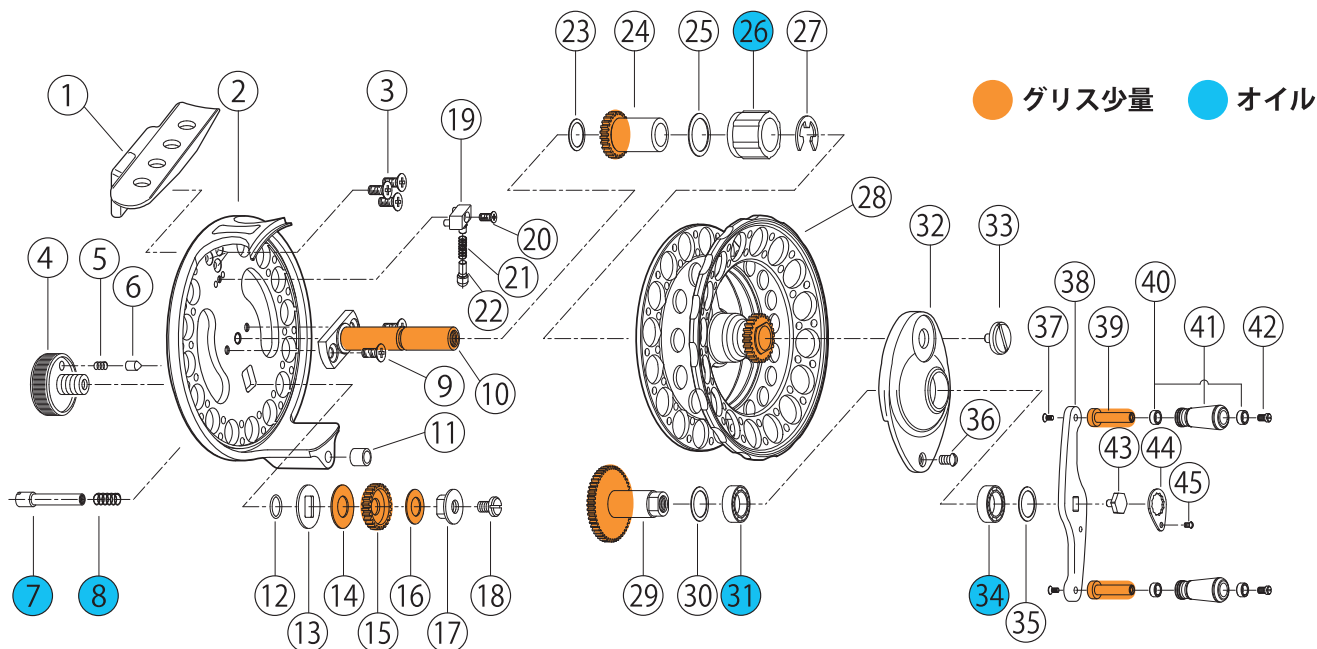

## BLACKY THE 落とし込み Z 75-BR/BB HISPEED

### 分解図・部品表

番号	部品コード	部品名	部品小売価格
1	0014201	スタンド	¥3,800
2	0014202	フレーム	¥12,000
3	0014203	スタンドスクリュー	¥100
4	0014204	ドラグノブ	¥1,500
5	0014205	クリックピンスプリング A	¥100
6	0014206	クリックピン A	¥100
7	0014207	スライドリベット	¥400
8	0014208	スライドリベットスプリング	¥100
9	0014209	メインシャフトスクリュー	¥100
10	0014210	メインシャフト	¥2,200
11	0014211	カラー	¥100
12	0014212	ドラグOリング	¥100
13	0014213	ドラグワッシャー	¥100
14	0014214	テフロンワッシャー A	¥100
15	0014215	ドラグギヤー	¥800
16	0014216	テフロンワッシャー B	¥100
17	0014217	ドラグナット	¥300
18	0014218	ドラグスクリュー	¥200
19	0014219	クリックスプリングリベット	¥300
20	0014220	リベットスクリュー	¥100
21	0014221	クリックスプリング	¥100
22	0014222	クリックピン B	¥100
23	0014223	ワッシャー B	¥100

番号	部品コード	部品名	部品小売価格
24	0014224	ワンウェイギヤー	¥1,200
25	0014225	ワッシャー C	¥100
26	0014226	ワンウェイベアリング	¥1,800
27	0014227	E型クリップ	¥100
28	0014228	スプール単体	¥13,000
29	0014229	マスターギヤー	¥1,500
30	0014230	ワッシャー D	¥100
31	0014231	ボールベアリング A	¥800
32	0014232	ギヤーボックス	¥3,000
33	0014233	メインシャフトスクリュー	¥500
34	0014234	ボールベアリング B	¥800
35	0014235	ワッシャー E	¥100
36	0014236	スライドリベットスクリュー	¥100
37	0014237	ハンドルスクリュー	¥100
38	0014238	カーボンハンドルアーム	¥9,000
39	0014239	ハンドルリベット	¥300
40	0014240	ハンドルノブブッシュ	¥200
41	0014241	ハンドルノブ	¥1,600
42	0014242	ハンドルノブスクリュー	¥100
43	0014243	ハンドルナット	¥500
44	0014244	緩み止めプレート	¥300
45	0014245	緩み止めプレートスクリュー	¥150
		替えスプール部組/ケース付き	¥13,000