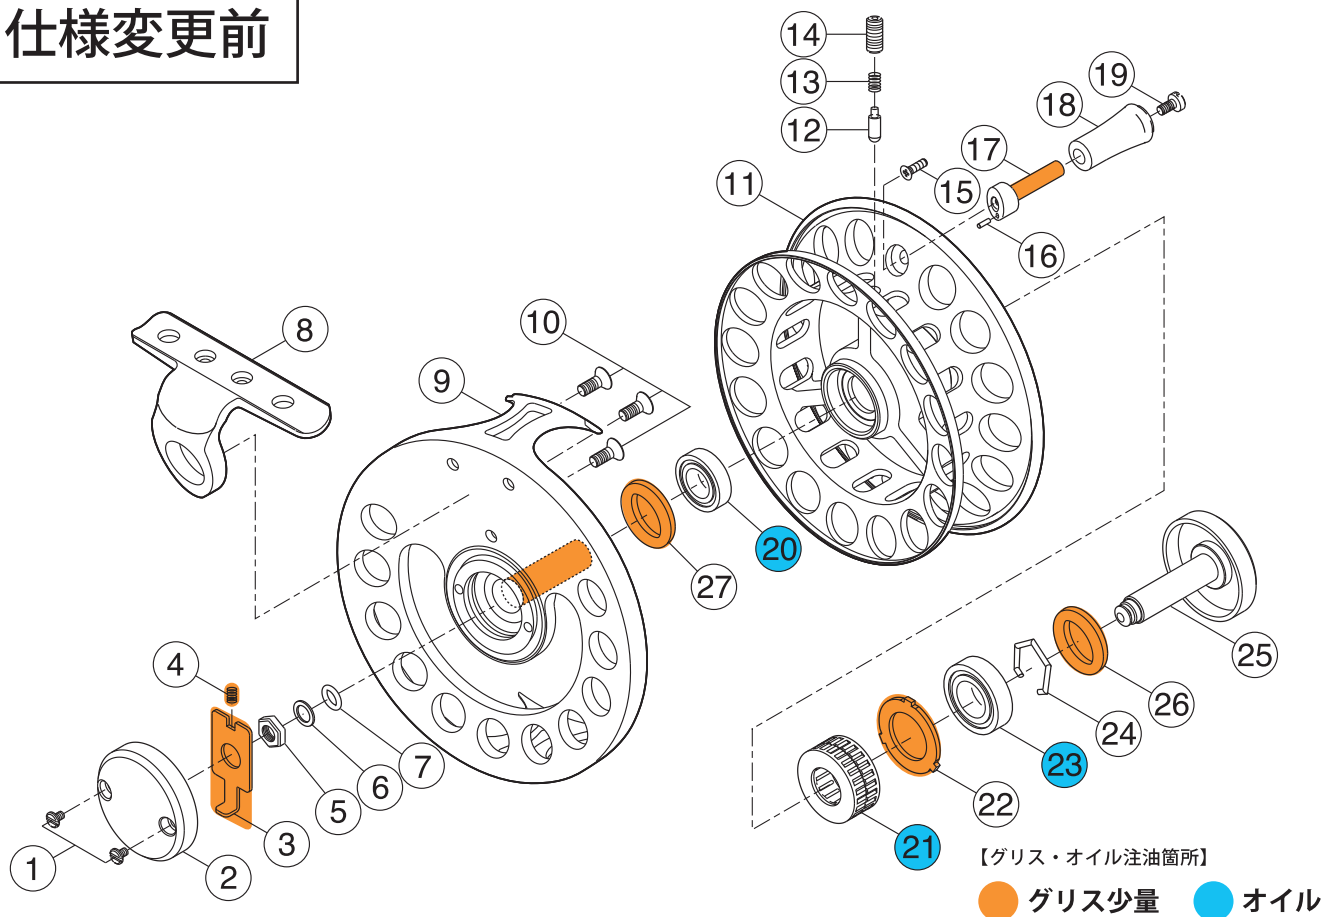

BLACKY THE 落とし込み ZL75

分解図・部品表

仕様変更前

番号	部品コード	部品名	部品本体価格
1	0016001	リテイナーカバースクリュー	¥100
2	0016002	リテイナーカバー	¥1,000
3	0016003	リテイナー	¥150
4	0016004	リテイナースプリング	¥100
5	0016005	ナット	¥300
6	0016006	ワッシャーA	¥100
7	0016007	Oリング	¥100
8	0016008	スタンド	¥5,500
9	0016009	フレーム部組	¥15,000
10	0016010	スタンドスクリュー	¥100
11	0016011	スプール単体	¥12,000
12	0016012	クリックピン	¥150
13	0016013	クリックスプリング	¥100
14	0016014	クリックスクリュー	¥150

番号	部品コード	部品名	部品本体価格
15	0016015	ハンドルリベットスクリュー	¥100
16	0016016	ハンドルリベットピン	¥100
17	0016017	ハンドルリベット	¥800
18	0016018	ハンドルノブ	¥600
19	0016019	ハンドルノブスクリュー	¥100
20	0016020	ボールベアリングA	¥800
21	0016021	ワンウェイベアリング部組	¥1,800
22	0016022	ワッシャーB	¥100
23	0016023	ボールベアリングB	¥800
24	0016024	ベアリングリテイナー	¥100
25	0016025	ドラグノブ部組	¥1,500
26	0016026	オイルワッシャーA	¥150
27	0016027	オイルワッシャーB	¥150
28	0016028	替えスプール部組/ケース付き	¥14,000

※部品表に掲載の仕様、価格は改良等のため予告なく変更することがあります。また、表示価格は全て消費税別となっています。

※リールのカラー・サイズによって部品の素材、カラー、表面処理等が異なる場合があります。部品をご注文の際は商品名(カラー含む)を必ずご指定ください。