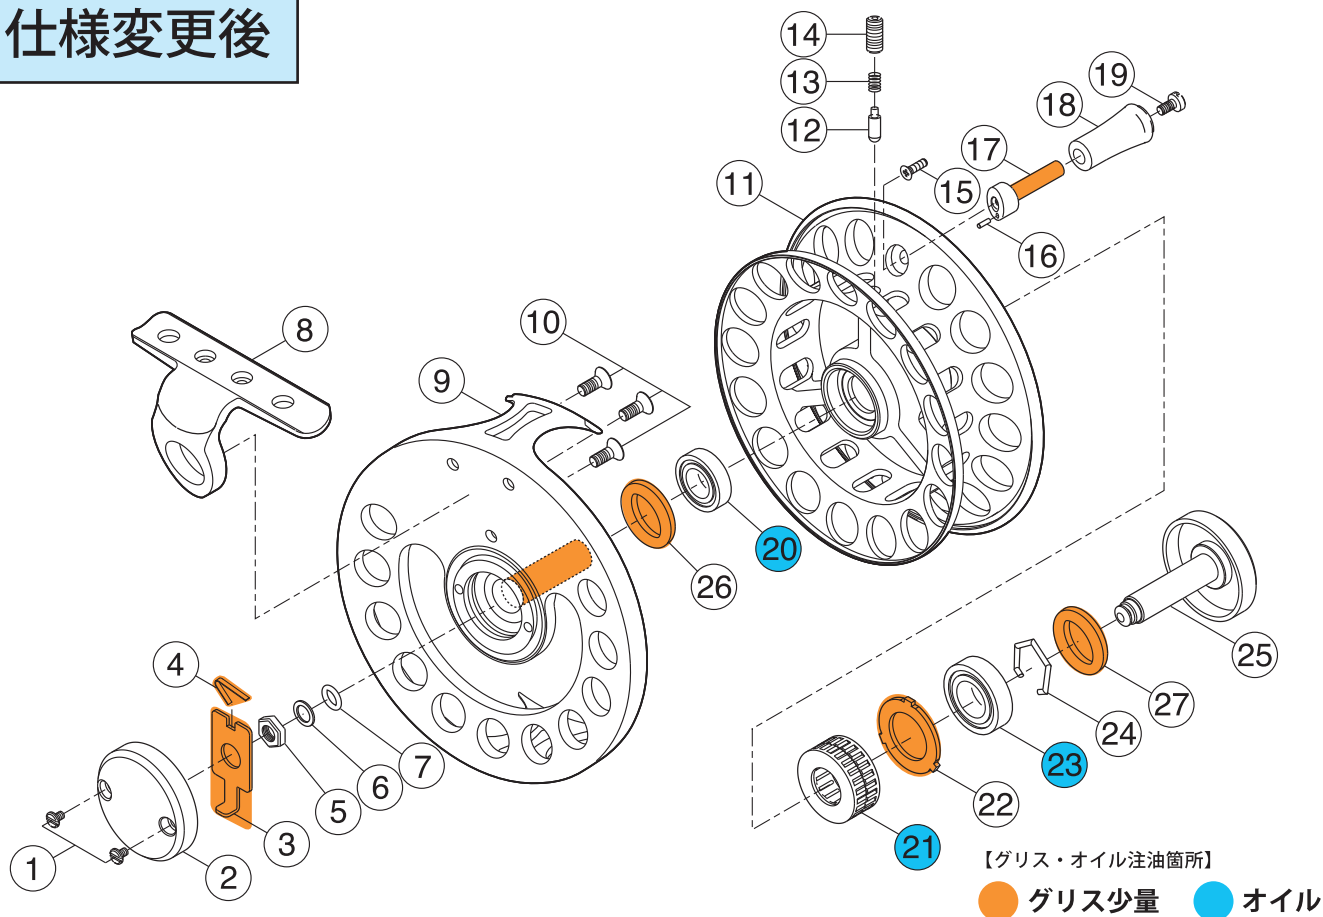

BLACKY THE 落とし込み ZL75

分解図・部品表

仕様変更後

番号	部品コード	部品名	部品本体価格
1	0016001	リテイナーカバースクリュー	¥100
2	0016002	リテイナーカバー	¥1,000
3	0016003	リテイナー	¥150
4	0016004	リテイナースプリング	¥100
5	0016005	ナット	¥300
6	0016006	ワッシャーA	¥100
7	0016007	Oリング	¥100
8	0016008	スタンド	¥5,500
9	0016009	フレーム部組	¥15,000
10	0016010	スタンドスクリュー	¥100
11	0016011	スプール単体	¥12,000
12	0016012	クリックピン	¥150
13	0016013	クリックスプリング	¥100
14	0016014	クリックスクリュー	¥150

番号	部品コード	部品名	部品本体価格
15	0016015	ハンドルリベットスクリュー	¥100
16	0016016	ハンドルリベットピン	¥100
17	0016017	ハンドルリベット	¥800
18	0016018	ハンドルノブ	¥600
19	0016019	ハンドルノブスクリュー	¥100
20	0016020	ボールベアリングA	¥800
21	0016021	ワンウェイベアリング部組	¥1,800
22	0016022	ワッシャーB	¥100
23	0016023	ボールベアリングB	¥800
24	0016024	ベアリングリテイナー	¥100
25	0016025	ドラグノブ部組	¥1,500
26	0016026	オイルワッシャーA	¥150
27	0016027	オイルワッシャーB	¥150
28	0016028	替えスプール部組/ケース付き	¥14,000

※部品表に掲載の仕様、価格は改良等のため予告なく変更することがあります。また、表示価格は全て消費税別となっています。

※リールのカラー・サイズによって部品の素材、カラー、表面処理等が異なる場合があります。部品をご注文の際は商品名(カラー含む)を必ずご指定ください。