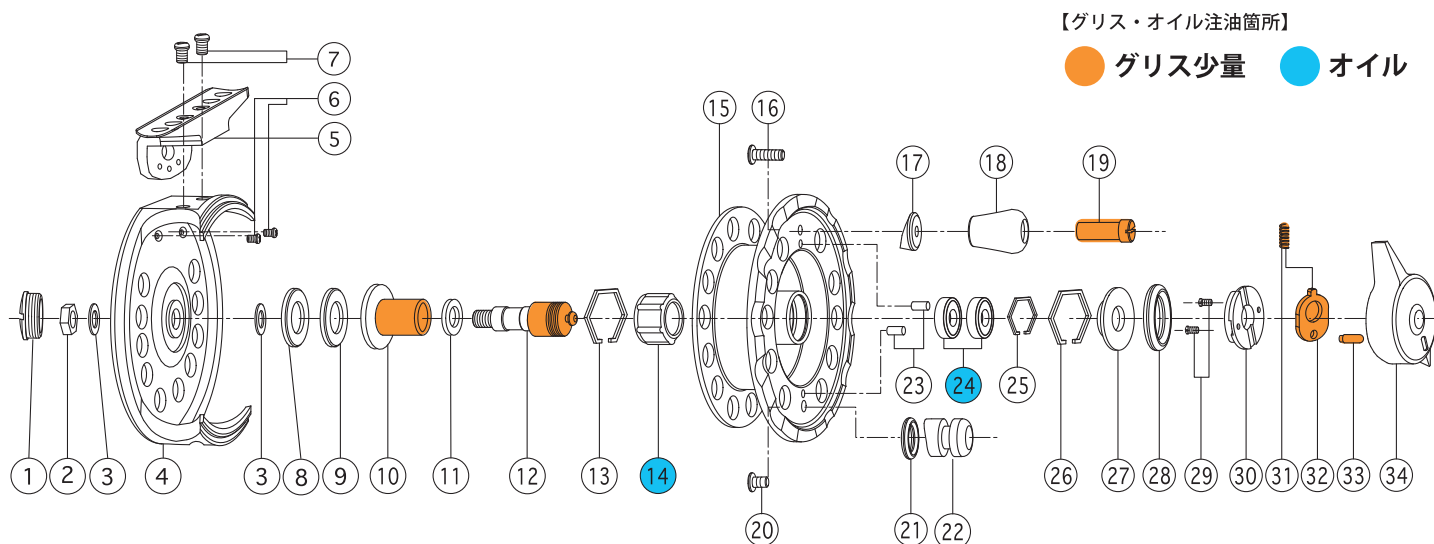

## BLACKY THE 落とし込み XL75 / XL65

### 分解図・部品表

番号	部品コード	部品名	部品小売価格
1	0102301	本体キャップ	¥500
2	0102302	メインシャフトナット	¥200
3	0102303	ワッシャー A	¥150
4	0102304	XL 75用 フレーム	¥6,000
	0102604	XL 65用 フレーム	¥5,600
5	0102305	スタンド	¥1,200
6	0102306	スタンドスクリュー A	¥100
7	0102307	スタンドスクリュー B	¥100
8	0102308	ドラッグワッシャー A	¥200
9	0102309	ドラッグワッシャー B	¥150
10	0102310	スリーブ	¥700
11	0102311	ディスクプレート	¥200
12	0102312	メインシャフト	¥1,200
13	0102313	ワンウェイベアリングリテーナー	¥100
14	0102314	ワンウェイベアリング	¥800
15	0102315	XL 75用 スプール単体	¥6,000
	0102615	XL 65用 スプール単体	¥5,600
16	0102316	ハンドルノブスクリュー	¥150
17	0102317	ハンドルノブワッシャー	¥200
18	0102318	ハンドルノブ	¥400
19	0102319	ハンドルナット	¥400
20	0102320	バランススクリュー	¥150

番号	部品コード	部品名	部品小売価格
21	0102321	バランスOリング	¥150
22	0102322	バランス	¥400
23	0102323	ロックピン	¥100
24	0102324	ボールベアリング	¥1,000
25	0102325	ボールベアリングリテーナー	¥100
26	0102326	ドラッグノブリテーナー	¥100
27	0102327	ドラッグノブガイドワッシャー	¥100
28	0102328	ドラッグOリング	¥200
29	0102329	レバーガイドスクリュー	¥150
30	0102330	レバーガイド	¥500
31	0102331	ドラッグレバースプリング	¥100
32	0102332	ドラッグレバー	¥150
33	0102333	ドラッグレバーピン	¥100
34	0102334	XL 75用 ドラッグノブ単体	¥2,800
	0102634	XL 65用 ドラッグノブ単体	¥2,800
		XL 75用 替えスプール部組 / ケース付	¥8,000
		XL 65用 替えスプール部組 / ケース付	¥7,600
		XL 75用 ドラッグノブ部組	¥4,200
		XL 65用 ドラッグノブ部組	¥4,200

※リールのカラー・サイズによって部品の素材、カラー、表面処理等が異なる場合があります。部品をご注文の際は商品名（カラー含む）を必ずご指定ください。

※部品表に掲載の仕様、価格は改良等のため予告なく変更することがあります。また、表示価格は全て消費税別となっています。