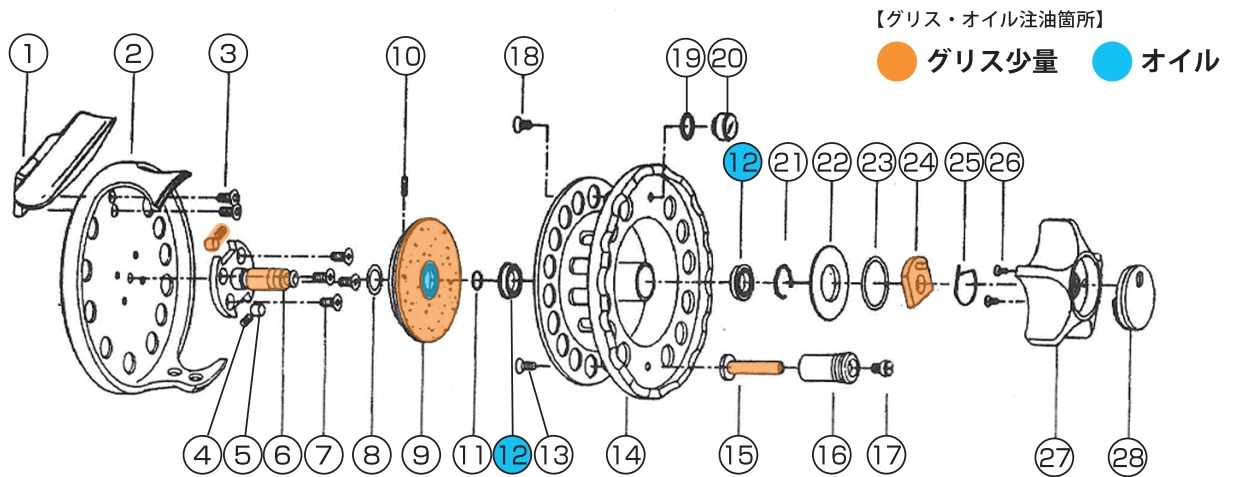

BLACKY THE 落とし込み VL 75/65

分解図・部品表

番号	部品コード	部品名	部品小売価格	番号	部品コード	部品名	部品小売価格
1	0016701	スタンド (75-G/75-R)	3,000円	16	0016716	ハンドルノブ	300円
	0016901	スタンド (65-G/65-R)	3,000円	17	0016717	ハンドルノブスクリュー	100円
2	0016702	フレーム (75-G/75-R)	6,000円	18	0016718	バランススクリュー	100円
	0016902	フレーム (65-G/65-R)	5,800円	19	0016719	バランスOリング	100円
3	0016703	スタンドスクリュー	100円	20	0016720	バランスー	300円
4	0016704	スプリング	100円	21	0016721	ワッシャーリテイナー	100円
5	0016705	ローラー	100円	22	0016722	プレート	650円
6	0016706	メインシャフト	1,800円	23	0016723	ドラグノブOリング	100円
7	0016707	メインシャフトスクリュー	100円	24	0016724	リテイナー	250円
8	0016708	ワッシャー	100円	25	0016725	リテイナーズプリング	100円
9	0016709	ディスクアッセンブリー (75用)	3,000円	26	0016726	リリースカバースクリュー	100円
	0017009	ディスクアッセンブリー (65用)	2,500円	27	0016727	ドラグノブ単体 (75用)	2,300円
10	0016710	サウンドスプリング	100円		0016927	ドラグノブ単体 (65用)	2,300円
11	0016711	Oリング	100円	28	0016728	リテイナーカバー	600円
12	0016712	ボールベアリング	650円		0016730	ドラグノブ部組 (75用)	4,000円
13	0016713	ハンドルリベットスクリュー	100円	0016930	ドラグノブ部組 (65用)	4,000円	
14	0016714	スプール単体 (75用)	6,000円	0016731	替えスプール (75用) (ケース付)	8,500円	
	0016914	スプール単体 (65用)	5,600円	0016931	替えスプール (65用) (ケース付)	8,000円	
15	0016715	ハンドルリベット	250円				

※部品表に掲載の仕様、価格は改良等のため予告なく変更することがあります。
 また、表示価格は全て消費税別となっています。

※リールのカラー・サイズによって部品の素材、カラー、表面処理等が異なる場合があります。部品をご注文の際は商品名(カラー含む)を必ずご指定ください。