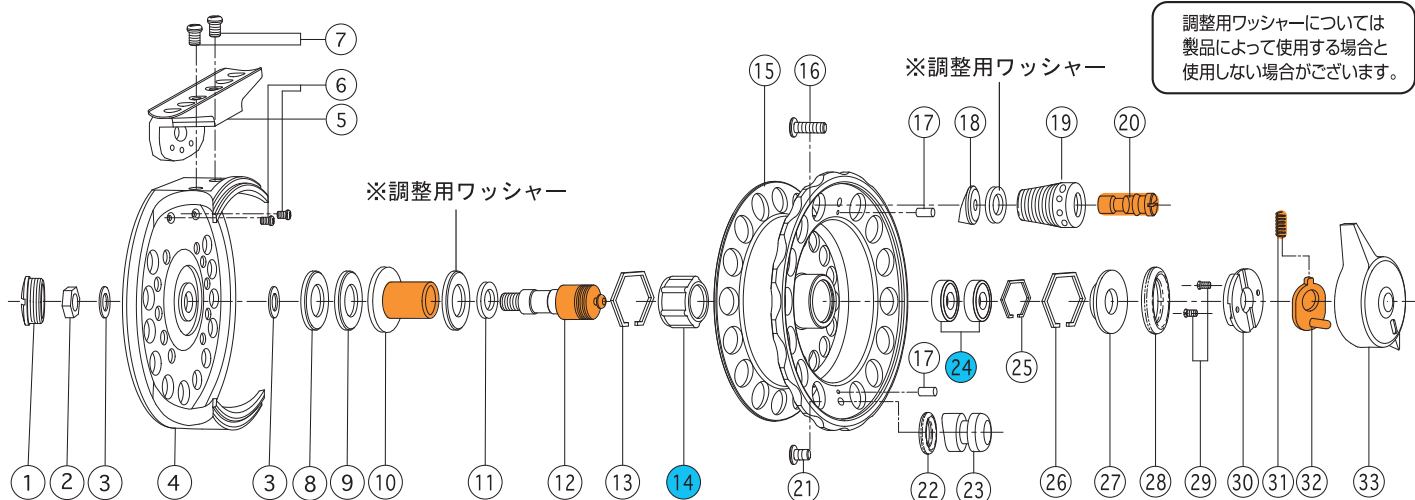

BLACKY THE 落とし込み セレクション XS 75

分解図・部品表

【グリス・オイル注油箇所】

● グリス少量 ● オイル

番号	部品コード	部品名	部品小売価格
1	0102901	本体キャップ	¥500
2	0102902	メインシャフトナット	¥200
3	0102903	ワッシャー A	¥150
4	0102904	フレーム	¥6,000
5	0102905	スタンド	¥1,200
6	0102906	スタンドスクリュー A	¥100
7	0102907	スタンドスクリュー B	¥100
8	0102908	ドラッグワッシャー A	¥200
9	0102909	ドラッグワッシャー B	¥150
10	0102910	スリーブ	¥700
11	0102911	ディスクプレート	¥200
12	0102912	メインシャフト	¥1,200
13	0102913	ワンウェイベアリングリテーナー	¥100
14	0102914	ワンウェイベアリング	¥800
15	0102915	スプール単体	¥6,000
16	0102916	ハンドルノブスクリュー	¥150
17	0102917	ロックピン	¥100
18	0102918	ハンドルノブワッシャー	¥200

番号	部品コード	部品名	部品小売価格
19	0102919	ハンドルノブ	¥800
20	0102920	ハンドルナット	¥400
21	0102921	バランススクリュー	¥150
22	0102922	バランスOリング	¥150
23	0102923	バランス	¥400
24	0102924	ボールベアリング	¥1,000
25	0102925	ボールベアリングリテーナー	¥100
26	0102926	ドラッグノブリテーナー	¥100
27	0102927	ドラッグノブガイドワッシャー	¥100
28	0102928	ドラッグOリング	¥200
29	0102929	レバーガイドスクリュー	¥150
30	0102930	レバーガイド	¥500
31	0102931	ドラッグレバースプリング	¥100
32	0102932	ドラッグレバー	¥250
33	0102933	ドラッグノブ単体	¥2,800
		替えスプール部組/ケース付	¥8,000
		ドラッグノブ部組	¥4,350

※リールのカラー・サイズによって部品の素材、カラー、表面処理等が異なる場合があります。部品をご注文の際は商品名(カラー含む)を必ずご指定ください。

※部品表に掲載の仕様、価格は改良等のため予告なく変更することがあります。また、表示価格は全て消費税別となっています。