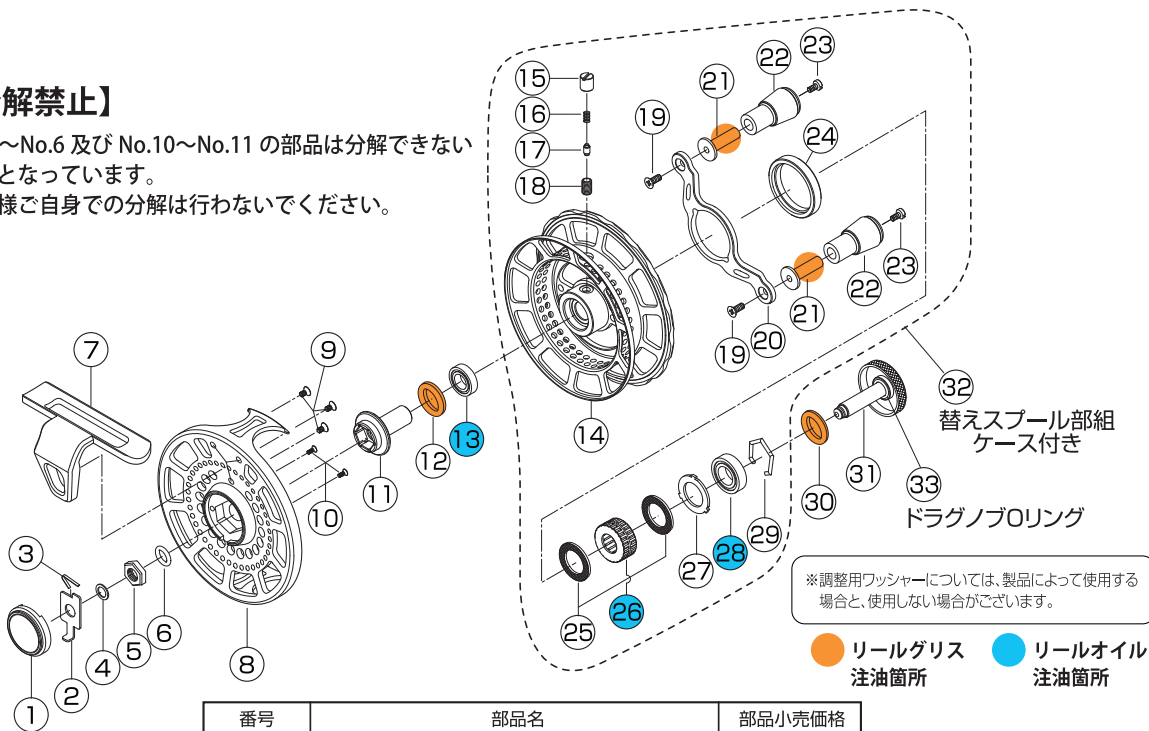

BLACKY ATHLETE 落とし込み 80 20th Anniversary

分解図・部品表

【分解禁止】

No.1~No.6 及び No.10~No.11 の部品は分解できない構造となっています。
お客様ご自身での分解は行わないでください。

番号	部品名	部品小売価格
1	リテーナーカバー	¥2,500
2	リテーナー	¥200
3	リテーナーสปリング	¥100
4	リテーナーワッシャー	¥100
5	リテーナーナット	¥400
6	リテーナーラバーOリング	¥200
7	スタンド	¥4,500
8	フレーム	¥20,000
9	スタンドスクリュー	¥100
10	リテーナーカバースクリュー	¥100
11	メインシャフト	¥2,000
12	メインシャフトオイルワッシャー	¥200
13	ボールベアリング(8×14×4)	¥1,000
14	スプール	¥15,000
15	クリックキャップ	¥500
16	クリックスプリング	¥200
17	クリックピン	¥200
18	クリックインサート	¥500
19	ハンドルリベットスクリュー	¥100
20	ハンドルアーム	¥4,000
21	ハンドルリベット	¥800
22	ハンドルノブ部組	¥2,500
23	ハンドルスクリュー	¥200
24	ハンドルアームロックナット	¥800
25	ドラッグカーボンワッシャー	¥1,000
26	ワンウェイベアリング	¥1,000
27	ドラッグメタルワッシャー	¥200
28	ボールベアリング(8×16×5)	¥1,000
29	ベアリングリテーナー	¥100
30	ドラッグノブオイルワッシャー	¥200
31	ドラッグノブ部組	¥3,000
32	替えスプール部組/ケース付き	¥28,000
33	ドラッグノブOリング	¥100

※部品価格はすべて1個単位の価格になります。