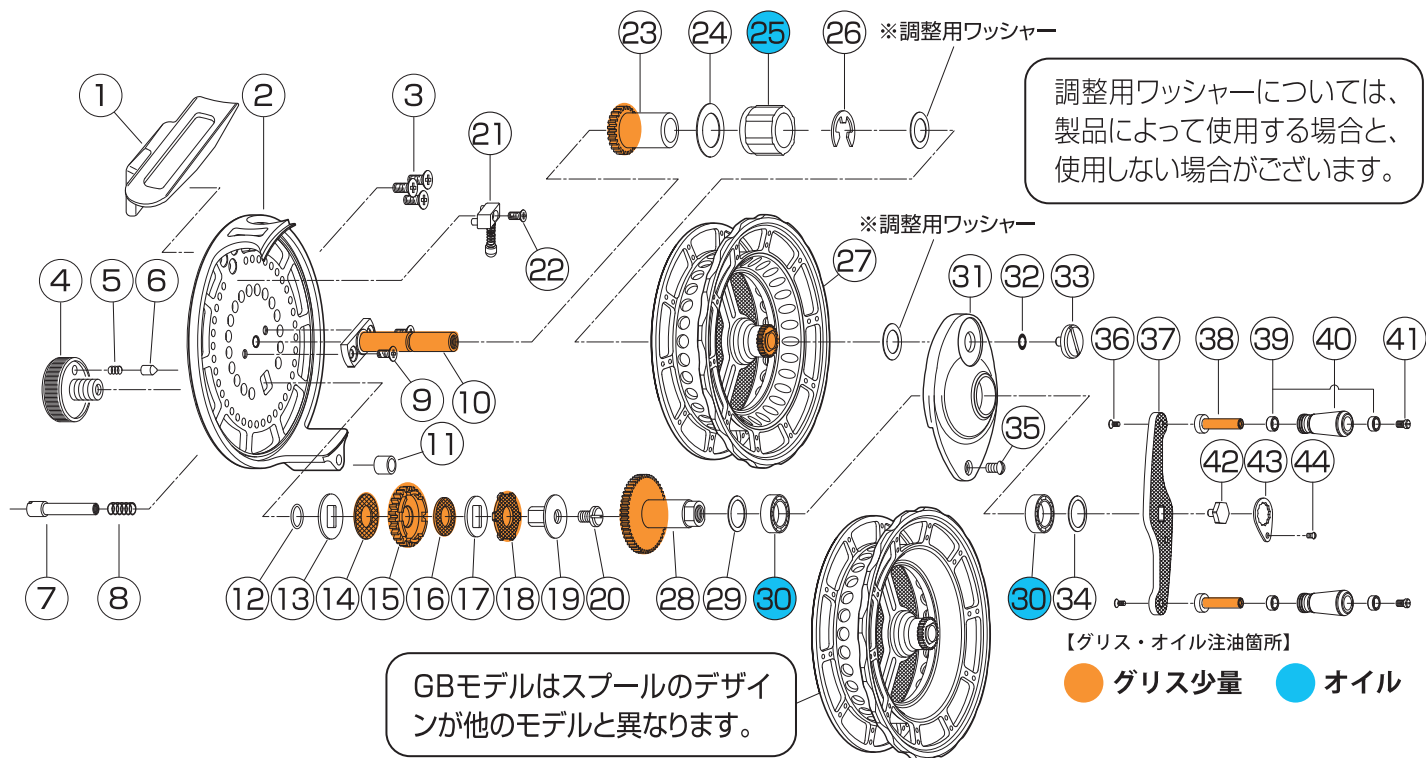

## BLACKY THE アスリート 落とし込み HISPEED85

### 分解図・部品表

番号	部品名	部品小売価格
1	スタンド	¥4,000
2	フレーム	¥15,000
3	スタンドスクリュー	¥100
4	ドラグノブ	¥1,500
5	ドラグクリックスプリング	¥100
6	ドラグクリックピン	¥100
7	スライドリベット	¥400
8	スライドリベットスプリング	¥100
9	メインシャフト固定スクリュー	¥100
10	メインシャフト	¥2,000
11	カラー	¥200
12	ドラグラバーOリング	¥100
13	ドラグワッシャー-A	¥200
14	カーボンワッシャー-A	¥200
15	ドラグギヤ	¥1,000
16	カーボンワッシャー-B	¥200
17	ドラグワッシャー-B	¥200
18	カーボンキーワッシャー	¥200
19	ドラグナット	¥200
20	ドラグスクリュー	¥100
21	サウンドスプリング部組	¥300
22	サウンドスプリングスクリュー	¥100
23	ワンウェイギヤ	¥1,200

番号	部品名	部品小売価格
24	ワンウェイギヤワッシャー	¥100
25	ワンウェイベアリング	¥1,800
26	E型クリップ	¥100
27	替えスプール部組/ケース付き	¥16,000
28	マスターギヤ	¥1,200
29	マスターギヤワッシャー	¥100
30	ボールベアリング	¥800
31	ギヤボックス	¥4,000
32	メインシャフトスクリューOリング	¥100
33	メインシャフトスクリュー部組	¥500
34	ハンドルワッシャー	¥100
35	スライドリベットスクリュー	¥100
36	ハンドルリベットスクリュー	¥100
37	カーボンハンドルアーム	¥9,500
38	ハンドルリベット	¥300
39	ハンドルノブブッシュ	¥200
40	ハンドルノブ	¥1,600
41	ハンドルノブスクリュー	¥100
42	ハンドルナット	¥500
43	緩み止めプレート	¥200
44	緩み止めプレートスクリュー	¥100
45	調整用ワッシャー	¥100