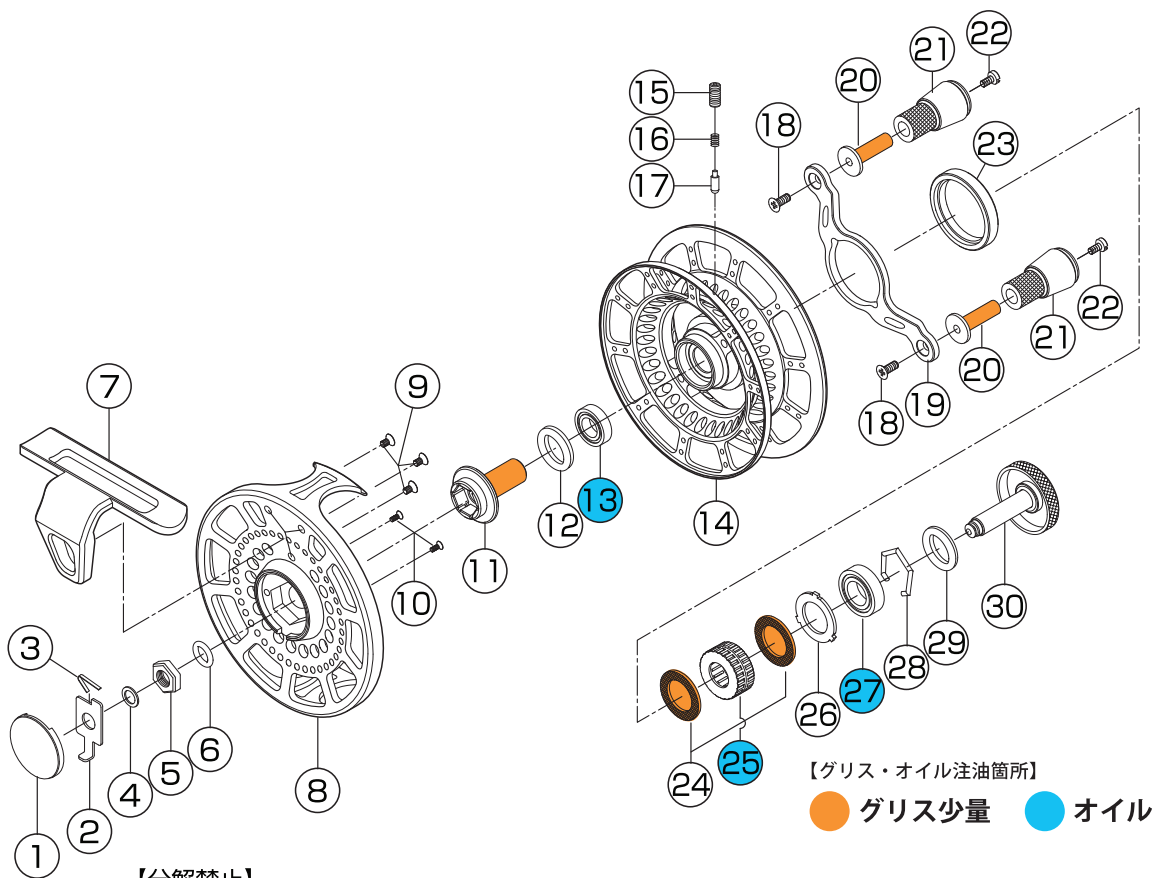

THE アスリート 落とし込み 75

分解図・部品表

【分解禁止】

No.1～6、及びNo.10～11の部品は分解できない構造となっています。

通常のご使用では分解の必要はありませんので、お客様ご自身での分解は行わないでください。

No.	部品コード	部品名	部品小売価格
1	0016201	リテーナーカバー	¥1,000
2	0016202	リテーナー	¥150
3	0016203	リテーナーズプリング	¥100
4	0016204	ワッシャーA	¥100
5	0016205	ナット	¥300
6	0016206	Oリング	¥100
7	0016207	スタンド	¥4,500
8	0016208	フレーム部組	¥15,000
9	0016209	スタンドスクリュー	¥100
10	0016210	リテーナーカバースクリュー	¥100
11	0016211	メインシャフト部組	¥1,500
12	0016212	オイルワッシャーA	¥150
13	0016213	ボールベアリングA	¥800
14	0016214	スプール単体	¥14,000
15	0016215	クリックスクリュー	¥150

No.	部品コード	部品名	部品小売価格
16	0016216	クリックスプリング	¥100
17	0016217	クリックピン	¥150
18	0016218	ハンドルリベットスクリュー	¥100
19	0016219	ハンドルアーム	¥2,400
20	0016220	ハンドルリベット	¥800
21	0016221	ハンドルノブ部組	¥1,000
22	0016222	ハンドルノブスクリュー	¥150
23	0016223	ハンドルアームホルダー	¥800
24	0016224	カーボンワッシャー	¥900
25	0016225	ワンウェイベアリング	¥800
26	0016226	ワッシャーB	¥150
27	0016227	ボールベアリングB	¥800
28	0016228	ベアリングリテーナー	¥100
29	0016229	オイルワッシャーB	¥150
30	0016230	ドラグノブ部組	¥3,000
		替えスプール部組/ケース付き	¥25,000