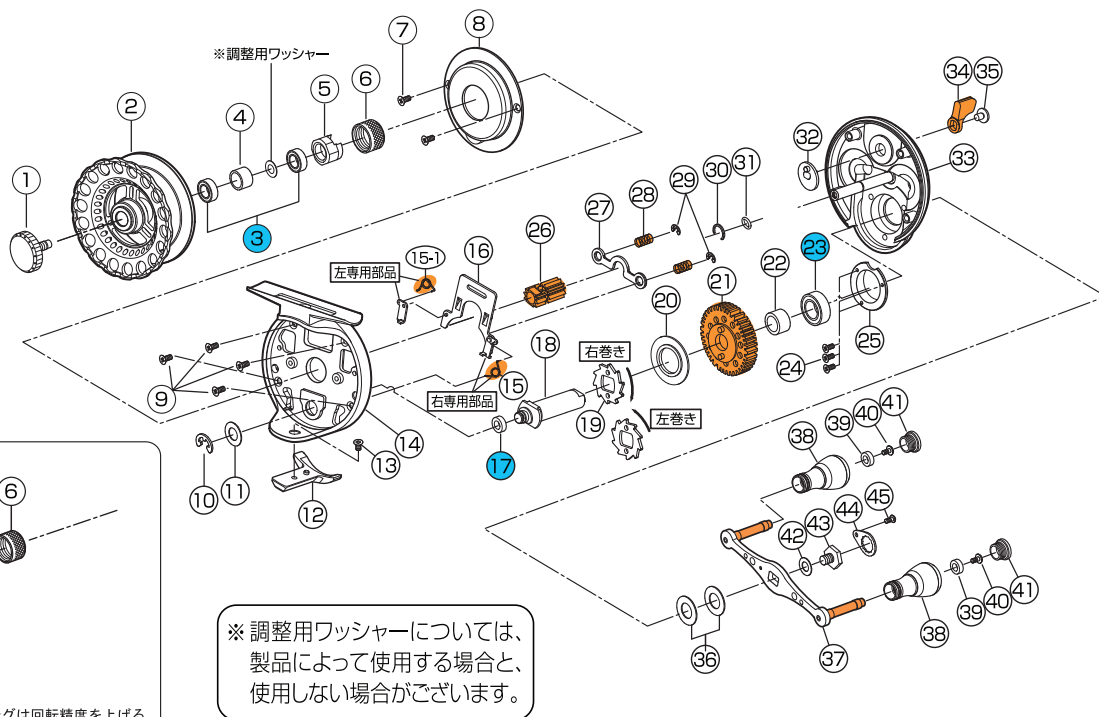

THE チヌ セレクション X 競技 60

分解図・部品表

【グリス・オイル注油箇所】

● グリス少量

● オイル

※調整用ワッシャーについては、製品によって使用する場合と、使用しない場合がございます。

No.	部品コード	部品名	部品小売価格
1	1015901	リリーススクリー部組	¥1,200
2	1015902	スプール単体 (内部部品無し)	¥3,000
3	1015903	ボールベアリング(A)	¥800
4	1015904	ベアリングカラー	¥150
5	1015905	スプールインサート	¥300
6	1015906	スプールキャップ	¥600
7	1015907	カバースクリュー	¥100
8	1015908	カバー	¥1,000
9	1015909	フレームスクリー	¥100
10	1015910	E型クリップ(A)	¥100
11	1015911	シャフトワッシャー	¥200
12	1015912	プレート	¥500
13	1015913	プレートスクリー	¥100
14	1015914	フレーム	¥5,000
15	1015915	デッドポイントスプリング (右巻き専用)	¥150
	1016015	デッドポイントスプリング (左巻き専用)	¥150
16	1015916	スライドプレート部組 (右巻き専用)	¥500
	1015916	スライドプレート部組 (左巻き専用)	¥500
17	1015917	シャフトベースベアリング	¥800
18	1015918	ハンドルシャフト	¥500
19	1015919	ラチェットギヤー	¥500
20	1015920	ラチェットプレート	¥300
21	1015921	マスターギヤー	¥2,000
22	1015922	スペーサー	¥200
23	1015923	ボールベアリング(B)	¥800

No.	部品コード	部品名	部品小売価格
24	1015924	ホルダースクリー	¥100
25	1015925	ベアリングホルダー	¥1,000
26	1015926	ピニオンギヤー	¥1,000
27	1015927	クラッチプレート	¥300
28	1015928	クラッチスプリング	¥100
29	1015929	E型クリップ(B)	¥100
30	1015930	C型リング	¥100
31	1015931	ラバーOリング	¥100
32	1015932	カムプレート部組	¥300
33	1015933	ハウジング	¥7,000
34	1015934	クラッチレバー	¥800
35	1015935	クラッチレバースクリュー	¥200
36	1015936	ハンドルワッシャー	¥100
37	1015937	ハンドルアーム部組	¥5,000
38	1015938	ハンドルノブ部組	¥1,200
39	1015939	ハンドルノブプッシュ	¥500
40	1015940	ハンドルノブスクリー	¥100
41	1015941	ハンドルノブキャップ	¥400
42	1015942	ナイロンワッシャー	¥100
43	1015943	ハンドルロックスクリー	¥400
44	1015944	緩み止めプレート	¥800
45	1015945	緩み止めプレートスクリー	¥100
		調整用ワッシャー	¥100
		替えスプール部組/ケース付き	¥5,000