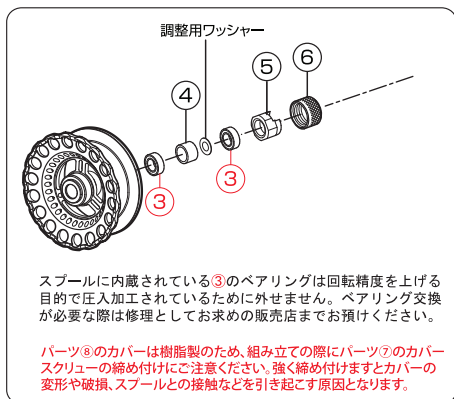

THE チヌ セレクション X 競技 60

分解図・部品表

【グリス・オイル注油箇所】

● グリス少量

● オイル

※調整用ワッシャーについては、製品によって使用する場合と、使用しない場合がございます。

No.	部品コード	部品名	部品小売価格
1	1015901	リリーススクリー部組	¥1,200
2	1015902	スプール単体 (内部部品無し)	¥3,000
3	1015903	ボールベアリング(A)	¥800
4	1015904	ベアリングカラー	¥150
5	1015905	スプールインサート	¥300
6	1015906	スプールキャップ	¥600
7	1015907	カバースクリュー	¥100
8	1015908	カバー	¥1,000
9	1015909	フレームスクリー	¥100
10	1015910	E型クリップ(A)	¥100
11	1015911	シャフトワッシャー	¥200
12	1015912	プレート	¥500
13	1015913	プレートスクリー	¥100
14	1015914	フレーム	¥5,000
15	1015915	デッドポイントスプリング (右巻き専用)	¥150
	1016015	デッドポイントスプリング (左巻き専用)	¥150
16	1015916	スライドプレート部組 (右巻き専用)	¥500
	1015916	スライドプレート部組 (左巻き専用)	¥500
17	1015917	シャフトベースベアリング	¥800
18	1015918	ハンドルシャフト	¥500
19	1015919	ラチェットギヤー	¥500
20	1015920	ラチェットプレート	¥300
21	1015921	マスターギヤー	¥2,000
22	1015922	スペーサー	¥200
23	1015923	ボールベアリング(B)	¥800

No.	部品コード	部品名	部品小売価格
24	1015924	ホルダースクリー	¥100
25	1015925	ベアリングホルダー	¥1,000
26	1015926	ピニオンギヤー	¥1,000
27	1015927	クラッチプレート	¥300
28	1015928	クラッチスプリング	¥100
29	1015929	E型クリップ(B)	¥100
30	1015930	C型リング	¥100
31	1015931	ラバーOリング	¥100
32	1015932	カムプレート部組	¥300
33	1015933	ハウジング	¥7,000
34	1015934	クラッチレバー	¥800
35	1015935	クラッチレバースクリュー	¥200
36	1015936	ハンドルワッシャー	¥100
37	1015937	ハンドルアーム部組	¥5,000
38	1015938	ハンドルノブ部組	¥1,200
39	1015939	ハンドルノブプッシュ	¥500
40	1015940	ハンドルノブスクリー	¥100
41	1015941	ハンドルノブキャップ	¥400
42	1015942	ナイロンワッシャー	¥100
43	1015943	ハンドルロックスクリー	¥400
44	1015944	緩み止めプレート	¥800
45	1015945	緩み止めプレートスクリー	¥100
		調整用ワッシャー	¥100
		替えスプール部組/ケース付き	¥5,000