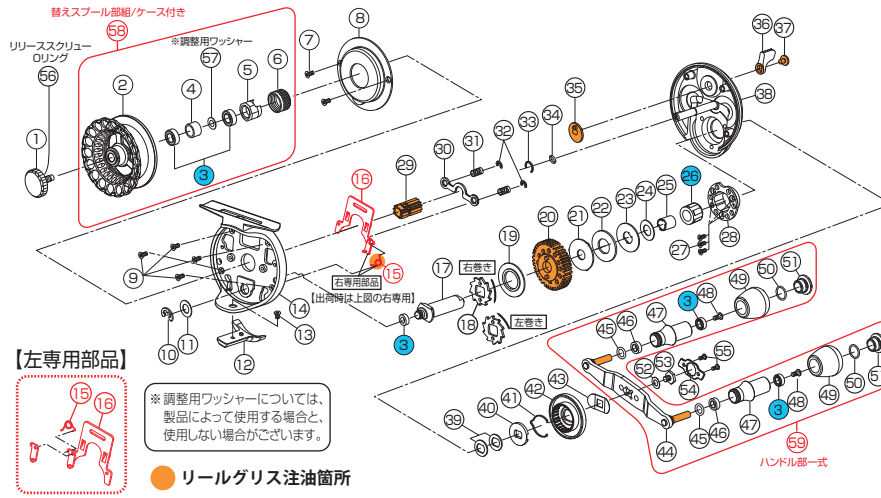

THE チヌ リミテッド V 大チヌ 60-R/G

分解図・部品表

部品表 (60-R)

No.	部品コード	部品名	部品小売価格
1	1020101	リリースクリュー部組	¥1,200
2	1020102	スプール	¥12,000
3	1020103	ボールベアリング(5×9×3)	¥800
4	1020104	ベアリングカラー(9×5.1)	¥150
5	1020105	スプールインサート	¥300
6	1020106	スプールキャップ	¥600
7	1020107	カバーズクリュー	¥100
8	1020108	樹脂カバー	¥1,000
9	1020109	フレームズクリュー	¥100
10	1020110	E型クリップ(外径7)	¥100
11	1020111	ハンドルシャフトワッシャー	¥100
12	1020112	プロテクター	¥500
13	1020113	プロテクターズクリュー	¥100
14	1020114	フレーム	¥6,000
15	1020115	デッドポイントスプリング(右巻き専用)	¥150
16	1020215	デッドポイントスプリング(左巻き専用)	¥150
17	1020116	スライドプレート部組(右巻き専用)	¥500
18	1020216	スライドプレート部組(左巻き専用)	¥500
19	1020117	ハンドルシャフト(右巻き専用)	¥2,000
20	1020217	ハンドルシャフト(左巻き専用)	¥2,000
21	1020118	ラチェットギヤ	¥500
22	1020119	ラチェットプレート	¥300
23	1020120	マスターギヤ	¥2,000
24	1020121	ドラッグキーワッシャー	¥500
25	1020122	ドラッグコルクワッシャー	¥200
26	1020123	ドラッグプレート	¥500
27	1020124	ドラッグプレートワッシャー	¥100
28	1020125	ワンウェイカラー	¥300
29	1020126	ワンウェイベアリング	¥1,200
30	1020127	ホルダースクリュー	¥100
31	1020128	ワンウェイホルダー	¥1,500
32	1020129	ピニオンギヤ	¥1,000
33	1020130	クラッチプレート	¥300
34	1020131	クラッチスプリング	¥100
35	1020132	E型クリップ(外径6)	¥100
36	1020133	C型リング	¥100
37	1020134	ラバーOリング	¥100
38	1020135	カムプレート部組	¥300
39	1020136	クラッチレバー	¥600
40	1020137	クラッチレバースクリュー	¥200
41	1020138	ハウジング	¥7,500
42	1020139	ハンドルワッシャー	¥100
43	1020140	ドラッグクリックプレート	¥1,000
44	1020141	ドラッグクリックスプリング	¥100
45	1020142	ドラッグダイヤル部組(右巻き専用)	¥2,000
46	1020242	ドラッグダイヤル部組(左巻き専用)	¥2,000
47	1020143	ハンドルスプリングワッシャー	¥100
48	1020144	85mmクラックハンドルアーム部組	¥5,000
49	1020145	ハンドルアームベースOリング	¥100
50	1020146	ハンドルノブブッシュ	¥100
51	1020147	ハンドルノブベース部組	¥1,000
52	1020148	ハンドルノブズクリュー	¥100
53	1020149	EVAハンドルノブ	¥800
54	1020150	ハンドルノブキャップOリング	¥100
55	1020151	ハンドルノブキャップ	¥1,000
56	1020152	ナイロンワッシャー	¥100
57	1020153	ハンドルロックズクリュー	¥500
58	1020154	緩み止めプレート	¥300
59	1020155	緩み止めプレートズクリュー	¥100
60	1020156	リリースクリューOリング	¥100
61	1020157	調整用ワッシャー	¥100
62	1020158	替えスプール部組/ケース付き	¥13,500
63	1020159	ハンドル部一式	¥13,000

No.58の替えスプール部組は、No.2~No.6及びNo.57が一式セットになっています。

No.59のハンドル部一式は、No.44~No.51及びNo.3が一式セットになっています。