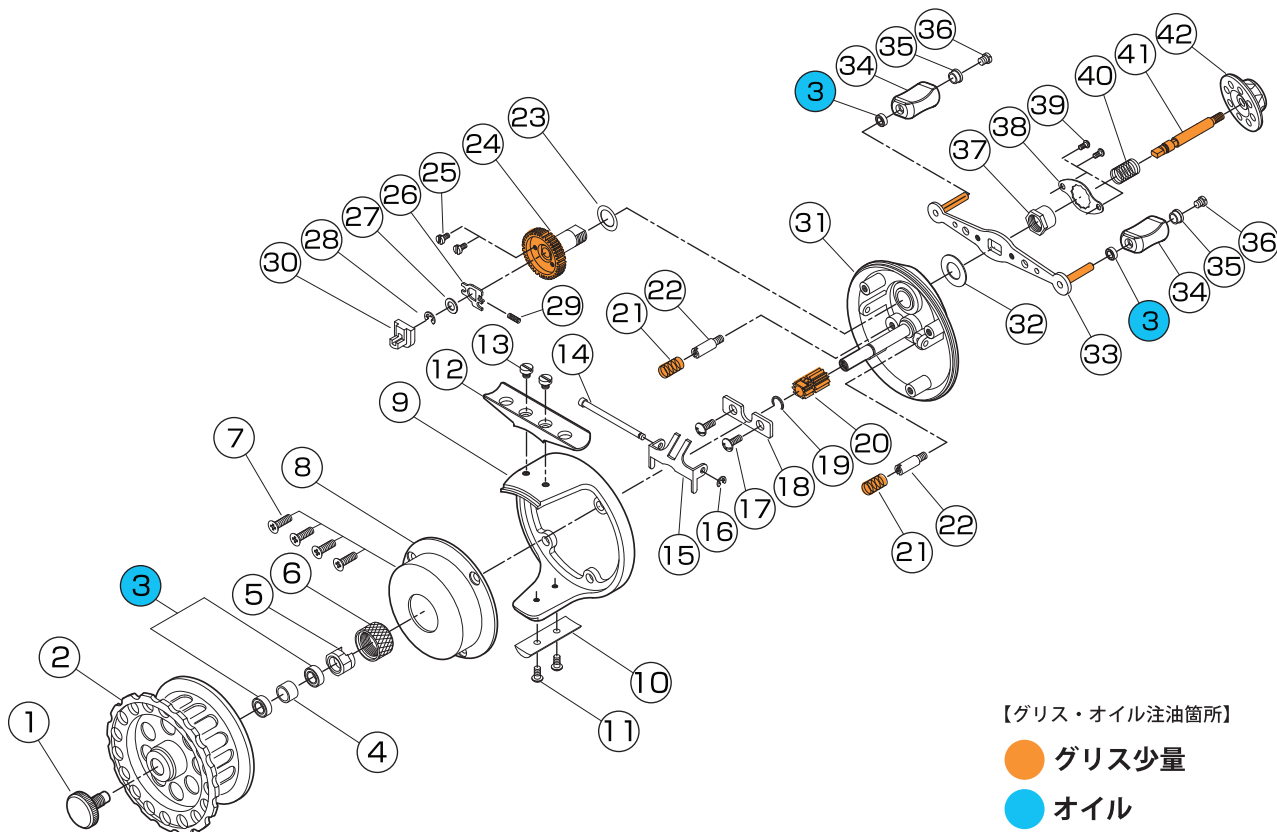

THE チヌ リミテッド 競技65W-B 10th Anniversary

分解図・部品表

No.	部品コード	部品名	部品小売価格	No.	部品コード	部品名	部品小売価格
1	1012301	リリーススクリュー	¥1,000	23	1012323	ラチェットワッシャー	¥100
2	1012302	スプール (内部部品無し)	¥10,500	24	1012324	マスターギヤー	¥2,000
3	1012303	ボールベアリング	¥800	25	1012325	クラッチスクリュー	¥200
4	1012304	ベアリングカラー	¥150	26	1012326	クラッチプレート	¥200
5	1012305	スプールインサート	¥300	27	1012327	クラッチワッシャー	¥100
6	1012306	スプールキャップ	¥500	28	1012328	E型クリップB	¥100
7	1012307	フレームスクリュー	¥100	29	1012329	クラッチスプリング	¥100
8	1012308	カバー	¥3,000	30	1012330	リリースリテーナー	¥300
9	1012309	フレーム	¥6,500	31	1012331	ハウジング	¥6,500
10	1012310	プレート	¥400	32	1012332	ハンドルワッシャー	¥200
11	1012311	プレートスクリュー	¥100	33	1012333	ハンドルアーム部組	¥4,000
12	1012312	スタンド	¥3,000	34	1012334	ハンドルノブ (木製)	¥900
13	1012313	スタンドスクリュー	¥150	35	1012335	ハンドルブッシュ	¥100
14	1012314	クラッチカムピボット	¥300	36	1012336	ハンドルスクリュー	¥200
15	1012315	クラッチカム	¥800	37	1012337	ハンドルナット	¥500
16	1012316	E型クリップA	¥100	38	1012338	緩み止めプレート	¥300
17	1012317	クラッチバースクリュー	¥150	39	1012339	緩み止めプレートスクリュー	¥150
18	1012318	クラッチバー	¥250	40	1012340	クラッチボタンスプリング	¥200
19	1012319	リング	¥100	41	1012341	クラッチシャフト	¥1,000
20	1012320	ピニオンギヤー	¥1,000	42	1012342	クラッチボタン	¥1,000
21	1012321	クラッチバースプリング	¥100		1012343	替えスプール/ケース付き	¥12,000
22	1012322	クラッチバーポスト	¥300				

※部品でご注文の際のご注意
機種により部品カラーに違いがあります。部品でご注文の際は、必ず 商品名と部品名を共にお知らせ下さい。