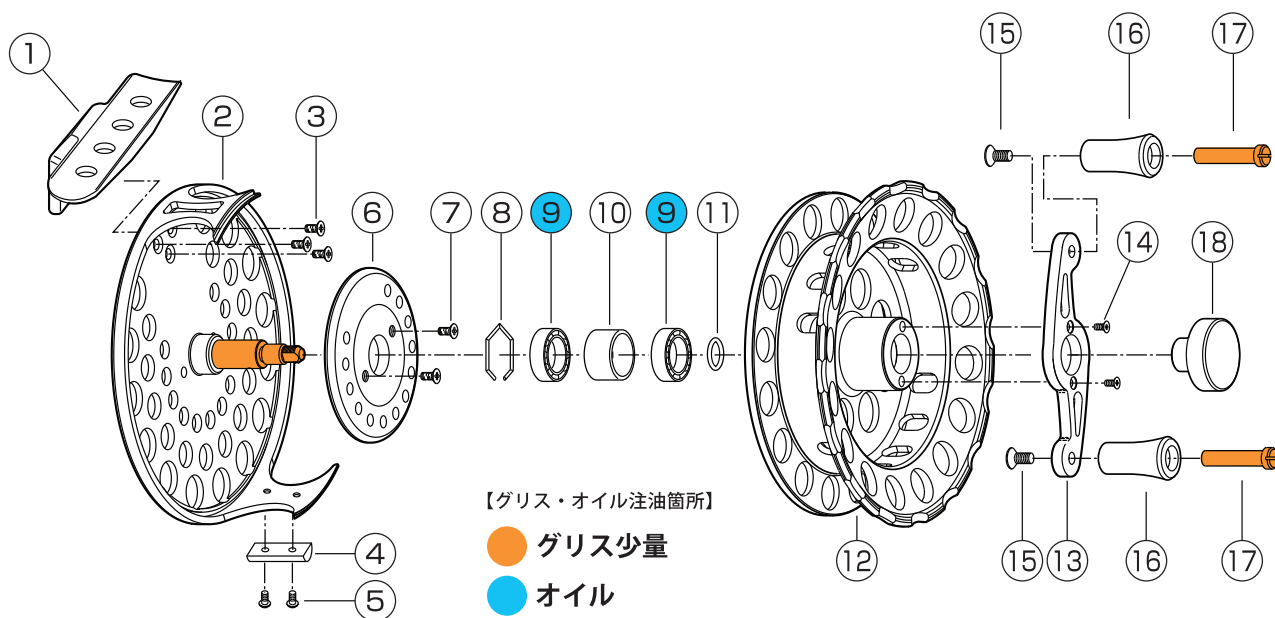

カセ筏師 THE チヌ リミテッド 85T/85R

分解図・部品表

番号	部品コード	部品名	部品小売価格
1	1013101	スタンド	4,000円
2	1013102	フレーム	13,000円
3	1013103	スタンドスクリュー	150円
4	1013104	プレート	400円
5	1013105	プレートスクリュー	100円
6	1013106	木製銘板	2,000円
7	1013107	木製銘板スクリュー	100円
8	1013108	リテイナー	100円
9	1013109	ボールベアリング	800円
10	1013110	ベアリングカラー	300円
11	1013111	Oリング	100円
12	1013112	スプール (単体)	12,000円
13	1013113	ハンドルアーム	2,000円
14	1013114	ハンドルアームスクリュー	100円
15	1013115	ハンドルリベットスクリュー	100円
16	1013116	ハンドルノブ	600円
17	1013117	ハンドルリベット	800円
18	1013118	リリーススクリュー部組	2,000円
		替えスプール部組/ケース付き	17,000円