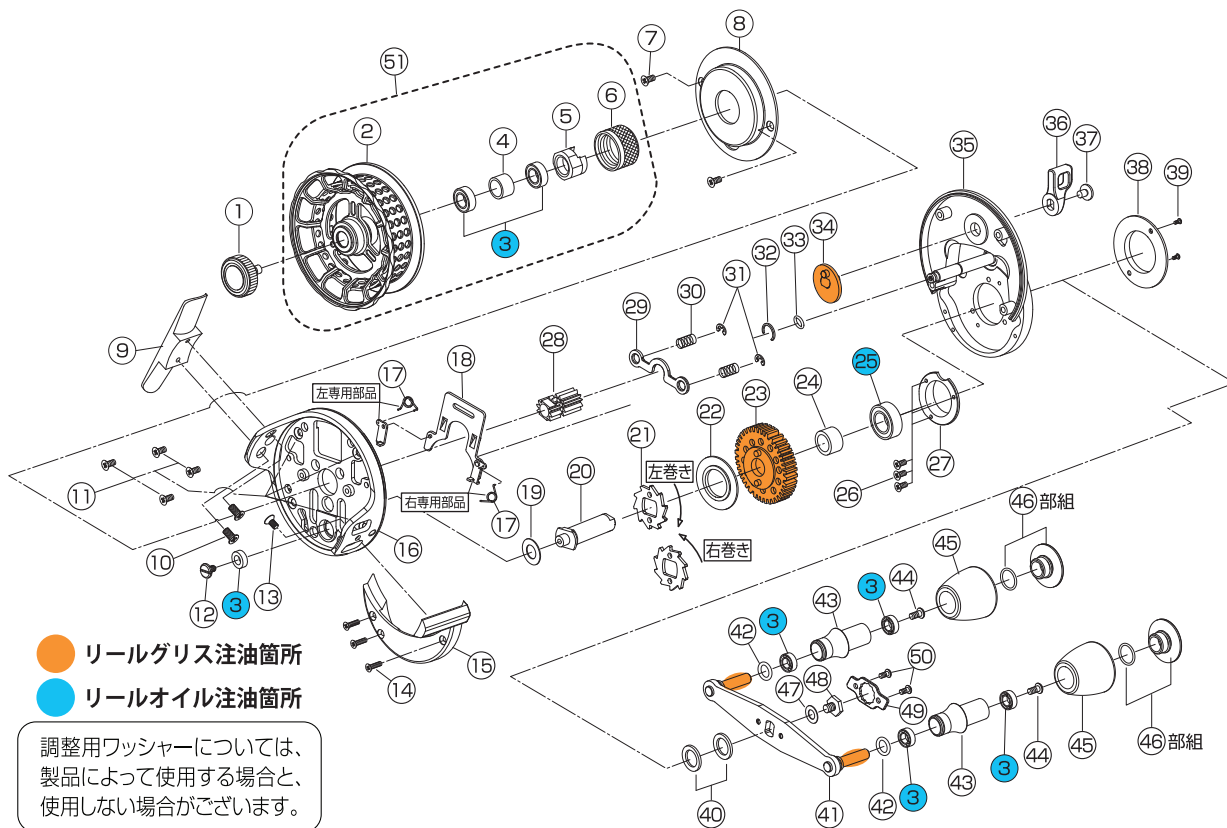

## カセ筏師 グランドレーサー X65

### 分解図・部品表

No.	部品名	部品小売価格
1	リリーススクリュー(RT)	¥2,500
	リリーススクリュー(BR)	¥2,500
2	シャロースプール(RT)	¥17,000
	シャロースプール(BR)	¥17,000
3	ボールベアリング(5×9×3)	¥1,000
4	Sベアリングカラー	¥150
5	スプールインサート	¥300
6	スプールキャップ(RT)	¥600
	スプールキャップ(BR)	¥600
7	カバースクリュー	¥100
8	アルミカバー(共通右専用)	¥4,000
	アルミカバー(共通左専用)	¥4,000
9	スタンド(RT)※預かり修理	¥3,000
	スタンド(BR)※預かり修理	¥3,000
10	スタンドスクリュー※預かり修理	¥200
11	フレームスクリュー	¥100
12	ハンドルシャフトスクリュー	¥500
13	ギアボックススクリュー(フレーム側)	¥100
14	ギアボックススクリュー(ハウジング側)	¥100
15	ギアボックス(共通右専用)	¥2,000
	ギアボックス(共通左専用)	¥2,000
16	フレーム(右専用RT)※預かり修理	¥10,000
	フレーム(左専用RT)※預かり修理	¥10,000
	フレーム(右専用BR)※預かり修理	¥10,000
	フレーム(左専用BR)※預かり修理	¥10,000

No.	部品名	部品小売価格
17	デッドポイントスプリング(右専用)	¥150
	デッドポイントスプリング(左専用)	¥150
18	スライドプレート部組(右専用)	¥1,000
	スライドプレート部組(左専用)	¥1,000
19	ハンドルシャフトワッシャー	¥200
20	ハンドルシャフト	¥2,000
21	ラチェットギア	¥500
22	ラチェットプレート	¥300
23	マスターギア(右専用) 1 : 5.3	¥4,500
	マスターギア(左専用) 1 : 5.3	¥4,500
24	Hベアリングカラー	¥300
25	ボールベアリング(8×16×5)	¥1,000
26	ホルダースクリュー※預かり修理	¥100
27	ベアリングホルダー※預かり修理	¥1,500
28	ピニオンギア(右専用) 1 : 5.3	¥3,000
	ピニオンギア(左専用) 1 : 5.3	¥3,000
29	クラッチプレート	¥300
30	クラッチスプリング	¥100
31	E型クリップ(外径6)	¥100
32	C型リング	¥100
33	ラバーOリング	¥100
34	カムプレート部組※預かり修理	¥500
35	ハウジング(右専用RT)※預かり修理	¥12,000
	ハウジング(左専用RT)※預かり修理	¥12,000
	ハウジング(右専用BR)※預かり修理	¥12,000
	ハウジング(左専用BR)※預かり修理	¥12,000

No.	部品名	部品小売価格
36	クラッチレバー(共通)※預かり修理	¥1,000
37	クラッチレバースクリュー※預かり修理	¥200
38	エンジンカバー(RT)	¥2,500
	エンジンカバー(BR)	¥2,500
39	エンジンカバーバースクリュー	¥100
40	ハンドルワッシャー	¥200
41	90mmストロークカーボンアーム	¥10,000
42	ハンドルアームベースOリング	¥100
43	ハンドルノブベース(RT)	¥2,000
	ハンドルノブベース(BR)	¥2,000
44	ハンドルノブスクリュー	¥100
45	EVAハンドルノブ	¥1,000
46	ハンドルノブキャップ部組(RT)	¥3,000
	ハンドルノブキャップ部組(BR)	¥3,000
47	ナイロンワッシャー	¥100
48	ハンドルロックスクリュー	¥500
49	緩み止めプレート(RT)	¥500
	緩み止めプレート(BR)	¥500
50	緩み止めプレートスクリュー	¥150
51	替えスプール部組/ケース付き(RT)	¥18,000
	替えスプール部組/ケース付き(BR)	¥18,000
-	ハンドルアーム部一式(RT) No.41~No.46+No.3	¥21,000
-	ハンドルアーム部一式(BR) No.41~No.46+No.3	¥21,000
-	調整用ワッシャー	¥100
-	リリーススクリューのOリングのみ	¥100
-	ハンドルノブキャップのOリングのみ	¥100