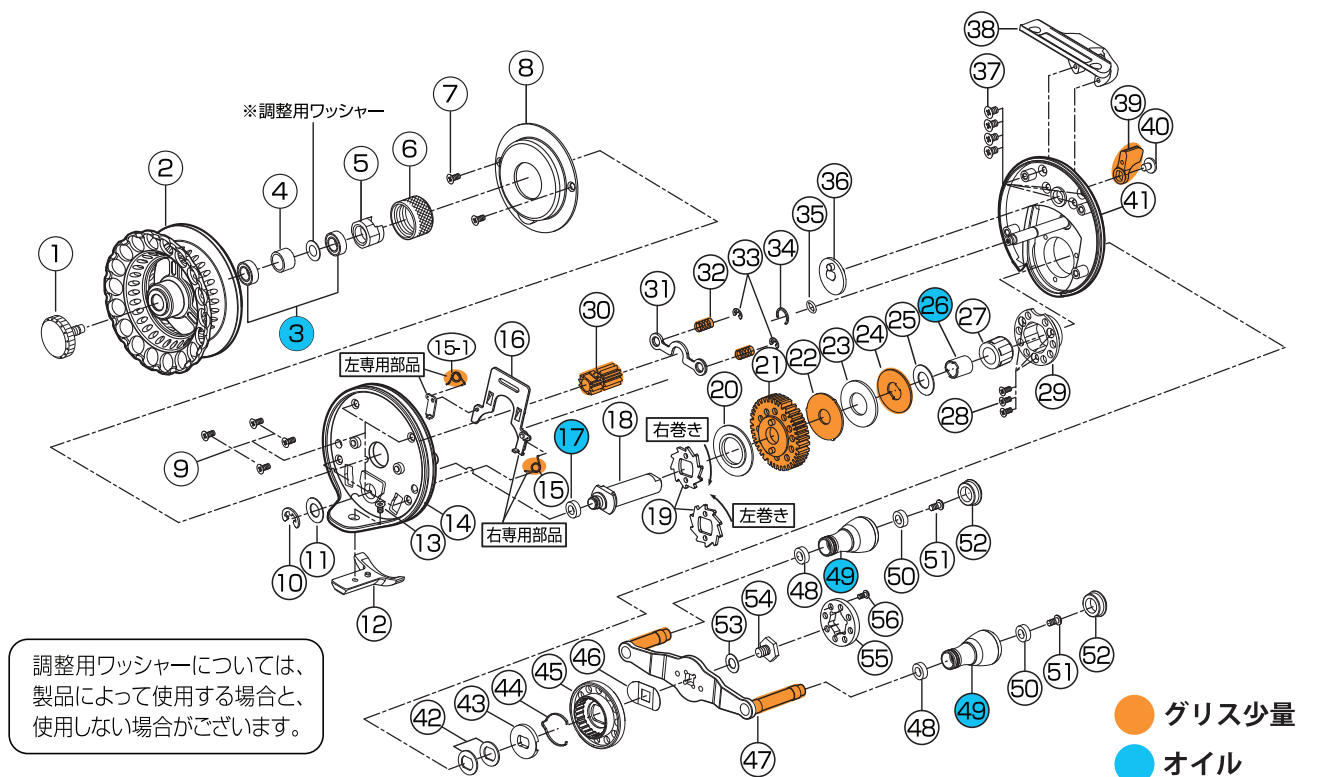

THE アスリート 大チヌ 65D-RC 2010年限定品

分解図・部品表

No.	部品コード	部品表	部品小売価格
1	1014601	リリーススクリュー部組	¥1,200
2	1014602	スプール単体 (内部部品無し)	¥14,500
3	1014603	ボールベアリング	¥800
4	1014604	ベアリングカラー(A)	¥150
5	1014605	スプールインサート	¥300
6	1014606	スプールキャップ	¥600
7	1014607	カバースクリュー	¥100
8	1014608	カバー	¥3,000
9	1014609	フレームスクリュー	¥100
10	1014610	E型クリップ(A)	¥100
11	1014611	シャフトワッシャー	¥100
12	1014612	プレート	¥500
13	1014613	プレートスクリュー	¥100
14	1014614	フレーム	¥8,000
15	1014615	デッドポイントスプリング (右巻き専用)	¥150
	1014715	デッドポイントスプリング (左巻き専用)	¥150
16	1014616	スライドプレート部組 (右巻き専用)	¥500
	1014716	スライドプレート部組 (左巻き専用)	¥500
17	1014617	ボールベアリング	¥800
18	1014618	ハンドルシャフト (右巻き専用)	¥2,400
	1014718	ハンドルシャフト (左巻き専用)	¥2,400
19	1014619	ラチェットギヤ	¥500
20	1014620	ラチェットプレート	¥300
21	1014621	マスターギヤ	¥2,000
22	1014622	ドラッグキーワッシャー	¥400
23	1014623	ドラッグコルクワッシャー	¥200
24	1014624	ドラッグプレート	¥800
25	1014625	ドラッグプレートワッシャー	¥200
26	1014626	ベアリングカラー(B)	¥400
27	1014627	ワンウェイベアリング	¥1,200
28	1014628	ホルダースクリュー	¥100

No.	部品コード	部品表	部品小売価格
29	1014629	ベアリングホルダー	¥2,000
30	1014630	ピニオンギヤ	¥1,000
31	1014631	クラッチプレート部組	¥300
32	1014632	クラッチスプリング	¥100
33	1014633	E型クリップ(B)	¥100
34	1014634	C型リング	¥100
35	1014635	ラバーOリング	¥100
36	1014636	カムプレート部組	¥300
37	1014637	スタンドスクリュー	¥100
38	1014638	スタンド	¥4,500
39	1014639	クラッチレバー	¥800
40	1014640	クラッチレバースクリュー	¥200
41	1014641	ハウジング	¥8,500
42	1014642	ハンドルワッシャー	¥100
43	1014643	クリックプレート	¥1,000
44	1014644	クリックスプリング	¥100
45	1014645	ドラッグダイヤル部組 (右巻き専用)	¥2,500
	1014745	ドラッグダイヤル部組 (左巻き専用)	¥2,500
46	1014646	ハンドルスプリングワッシャー	¥100
47	1014647	カーボンハンドルアーム部組	¥9,000
48	1014648	ハンドルブッシュ	¥200
49	1014649	ハンドルノブ部組	¥2,600
50	1014650	ボールベアリング	¥800
51	1014651	ハンドルノブスクリュー	¥400
52	1014652	ハンドルノブキャップ	¥600
53	1014653	ナイロンワッシャー	¥100
54	1014654	ハンドルロックスクリュー	¥400
55	1014655	ロックスクリューカバー	¥1,800
56	1014656	カバー緩み止めスクリュー	¥300
		調整用ワッシャー	¥100
		替えスプール部組/ケース付き	¥17,000

◆お断り：THEアスリート大チヌ65D-RCは左右専用モデルにつき、一部、右・左専用パーツがございます。
パーツご注文の際は、商品名と共に、必ず右仕様・左仕様のいずれかをご指定ください。

※部品表に掲載の仕様、価格は改良等のため予告なく変更することがあります。
また、表示価格は全て消費税別となっています。