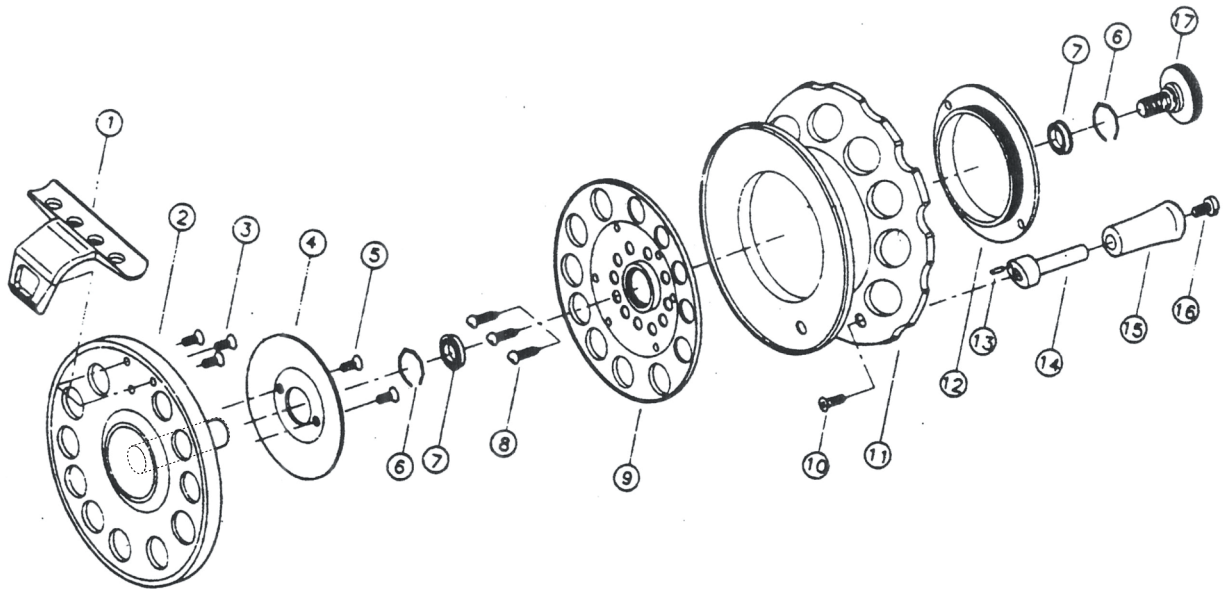

黒鯛師 THE へち 達人 88

分解図・部品表

番号	部品コード	部品名	部品小売価格
1	0014501	スタンド	4,000円
2	0014502	フレーム	8,000円
3	0014503	スタンドスクリュー	100円
4	0014504	ロゴプレート	1,000円
5	0014505	ロゴプレートスクリュー	100円
6	0014506	ベアリングリテーナー	100円
7	0014507	ボールベアリング	800円
8	0014508	スプールホルダースクリュー	200円
9	0014509	スプールホルダー	9,000円
10	0014510	ハンドルリベットスクリュー	100円
11	0014511	天然木スプール	12,000円
12	0014512	スプールプレート	3,000円
13	0014513	ロックピン	100円
14	0014514	ハンドルリベット	800円
15	0014515	ハンドルノブ	600円
16	0014516	ハンドルノブスクリュー	100円
17	0014517	シャフトスクリュー	800円
		替えスプール部組/ケース付き	23,000円

※部品ご注文時の注意 上記の部品価格表では、部品品番別のカラー表示を載せておりません。
 スペアパーツご注文の際は、上記部品名、部品コードと共に、パッケージ
 に記載されている商品の品番（例：88T/紫檀）もお知らせ下さい。