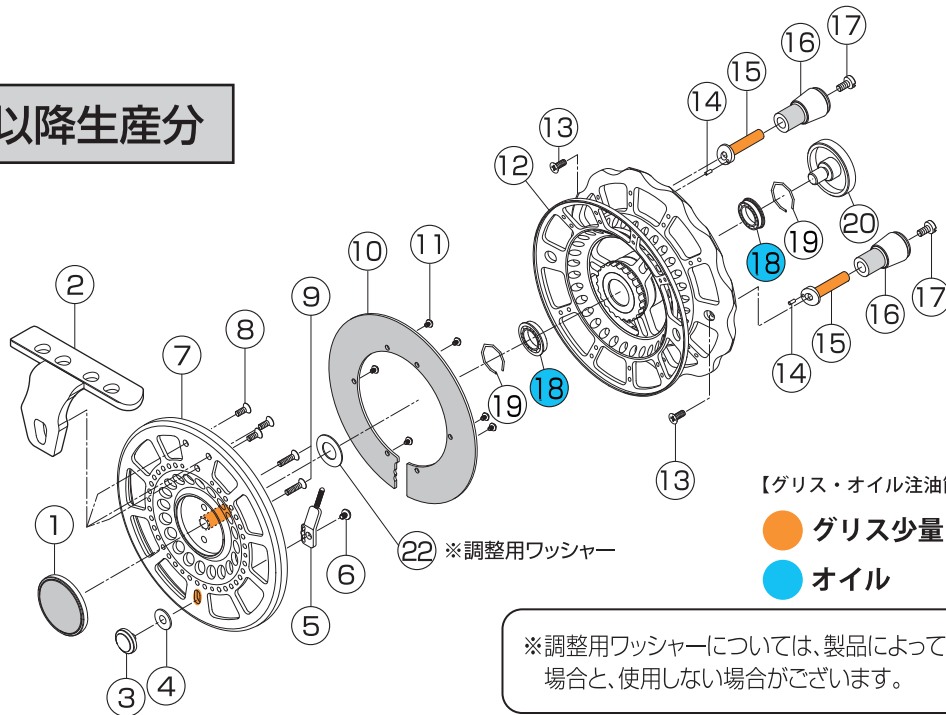

黒鯛師 THEへチ リミテッド 88W

分解図・部品表

2013年以降生産分

部品No.	部品名	部品小売価格
1	フレームカバー	¥1,800
2	スタンド	¥5,600
3	クリックボタン	¥400
4	クリックボタンワッシャー	¥100
5	クリックピン部組	¥300
6	クリックピンスクリュー	¥100
7	フレーム部組	¥9,000
8	スタンドスクリュー	¥100
9	フレームカバースクリュー	¥100
10	カーボンプレート	¥3,000
11	カーボンプレートスクリュー	¥100
12	スプール単体	¥17,000
13	ハンドルリベットスクリュー	¥100
14	ロックピン	¥100
15	ハンドルリベット	¥800
16	ハンドルノブ部組	¥2,000
17	ハンドルスクリュー	¥100
18	ボールベアリング	¥800
19	ベアリングリテイナー	¥100
20	シャフトスクリュー	¥1,800
21	替えスプール部組/ケース付き	¥20,000
22	調整用ワッシャー	¥100

※No.21の替えスプール部組はNo.12~19が一式セットになっています。

◆機種により一部部品カラーが異なります。ご注文の際は商品名及び部品名を正確にご指定ください。