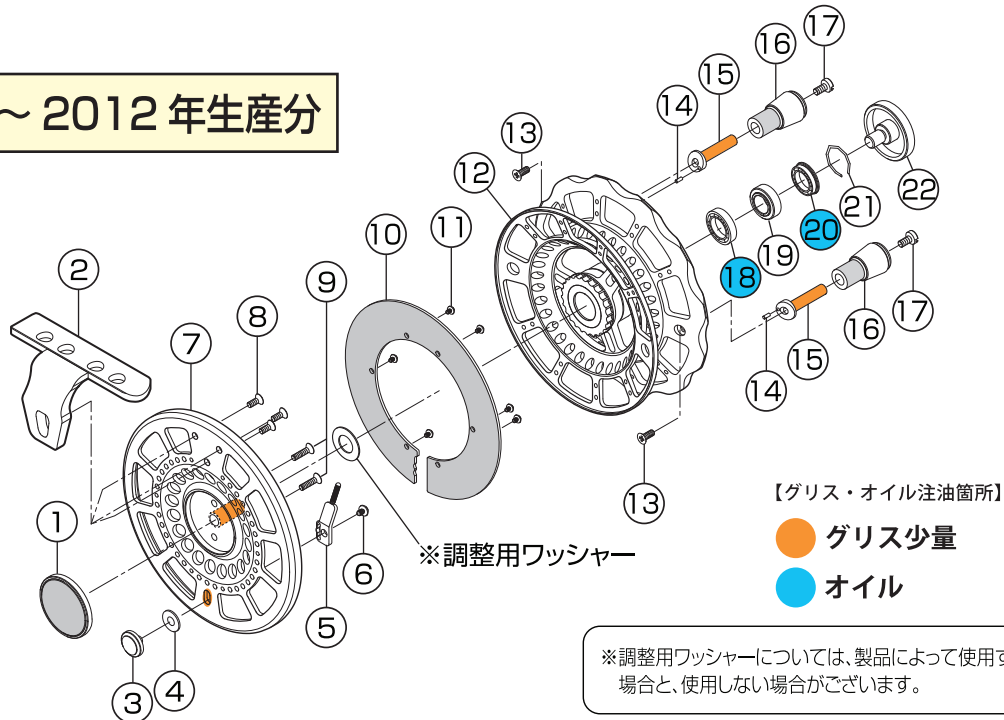

黒鯛師 THE ヘチ リミテッド 88W

分解図・部品表

2009年～2012年生産分

No.	部品コード	部品名	部品小売価格
1	0017801	フレームカバー	¥1,800
2	0017802	スタンド	¥5,600
3	0017803	クリックボタン	¥400
4	0017804	クリックボタンワッシャー	¥100
5	0017805	クリックピン部組	¥300
6	0017806	クリックピンスクリュー	¥100
7	0017807	フレーム部組	¥9,000
8	0017808	スタンドスクリュー	¥100
9	0017809	フレームカバースクリュー	¥100
10	0017810	カーボンプレート	¥3,000
11	0017811	カーボンプレートスクリュー	¥100
12	0017812	スプール単体	¥17,000
13	0017813	ハンドルリベットスクリュー	¥100
14	0017814	ロックピン	¥100
15	0017815	ハンドルリベット	¥800
16	0017816	ハンドルノブ部組	¥2,000
17	0017817	ハンドルスクリュー	¥100
18	0017818	ボールベアリングA	¥800
19	0017819	ベアリングカラー	¥200
20	0017820	ボールベアリングB	¥800
21	0017821	ベアリングリテーナー	¥100
22	0017822	シャフトスクリュー	¥1,800
		調整用ワッシャー	¥100
		替えスプール部組/ケース付き	¥20,000

※機種により一部部品カラーが違います。ご注文の際は商品機種名及び部品名をご指定ください。