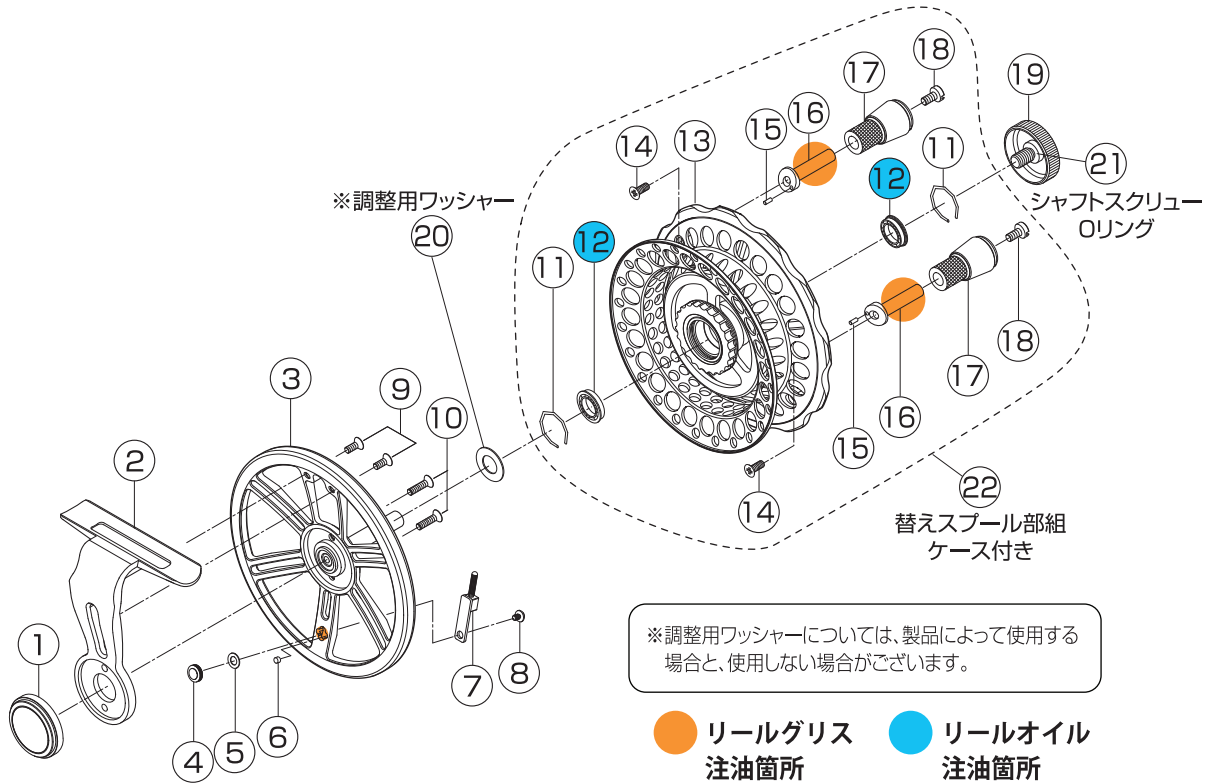

## THE アスリート ヘチ 88W 20th Anniversary

### 分解図・部品表

番号	部品名	部品小売価格
1	フレームカバー	¥2,000
2	スタンド	¥7,000
3	フレーム部組	¥10,000
4	クリックボタン	¥400
5	クリックボタンワッシャー	¥100
6	クリックボタンラバー	¥100
7	クリックピン部組	¥400
8	クリックピンスクリュー	¥200
9	スタンドスクリュー	¥100
10	フレームカバースクリュー	¥100
11	ベアリングリテーナー	¥100
12	ボールベアリング	¥800
13	スプール組	¥20,000
14	ハンドルリベットスクリュー	¥100
15	ロックピン	¥100
16	ハンドルリベット	¥1,000
17	ハンドルノブ部組	¥2,500
18	ハンドルスクリュー	¥200
19	シャフトスクリュー	¥2,000
20	調整用ワッシャー	¥100
21	シャフトスクリューOリング	¥100
22	替えスプール部組/ケース付き	¥25,000

※リールのカラーによって部品の素材、カラー、表面処理等が異なる場合があります。

部品をご注文の際は商品名(カラー含む)を必ずご指定ください。

※部品価格はすべて1個単位の価格になります。