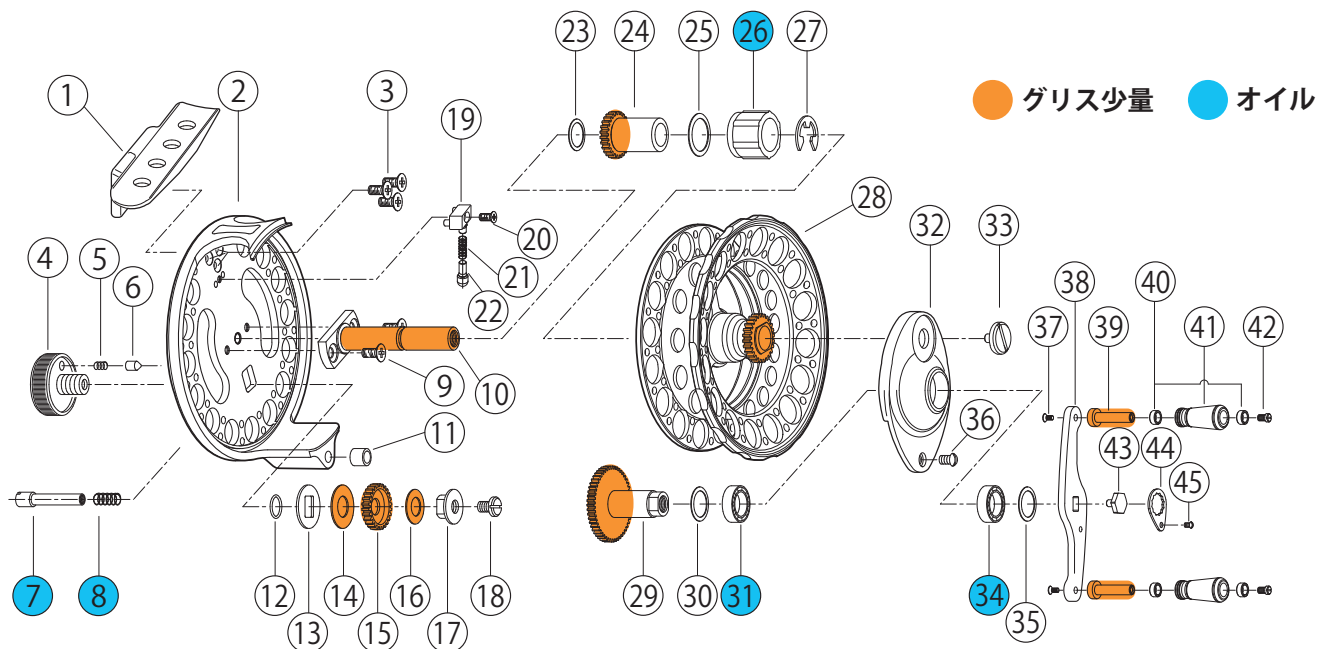

BLACKY THE 落とし込み Z 75-BG HISPEED

分解図・部品表

番号	部品コード	部品名	部品小売価格
1	0014201	スタンド	¥3,800
2	0014202	フレーム	¥12,000
3	0014203	スタンドスクリュー	¥100
4	0014204	ドラグノブ	¥1,500
5	0014205	クリックピンスプリング A	¥100
6	0014206	クリックピン A	¥100
7	0014207	スライドリベット	¥400
8	0014208	スライドリベットスプリング	¥100
9	0014209	メインシャフトスクリュー	¥100
10	0014210	メインシャフト	¥2,200
11	0014211	カラー	¥100
12	0014212	ドラグOリング	¥100
13	0014213	ドラグワッシャー	¥100
14	0014214	テフロンワッシャー A	¥100
15	0014215	ドラグギヤー	¥800
16	0014216	テフロンワッシャー B	¥100
17	0014217	ドラグナット	¥300
18	0014218	ドラグスクリュー	¥200
19	0014219	クリックスプリングリベット	¥300
20	0014220	リベットスクリュー	¥100
21	0014221	クリックスプリング	¥100
22	0014222	クリックピン B	¥100
23	0014223	ワッシャー B	¥100

番号	部品コード	部品名	部品小売価格
24	0014224	ワンウェイギヤー 部組	¥1,200
25	0014225	ワッシャー C	¥100
26	0014226	ワンウェイベアリング 部組	¥1,800
27	0014227	E型クリップ	¥100
28	0014228	スプール単体	¥13,000
29	0014229	マスターギヤー	¥1,500
30	0014230	ワッシャー D	¥100
31	0014231	ボールベアリング A	¥800
32	0014232	ギヤーボックス	¥3,000
33	0014233	メインシャフトスクリュー 部組	¥500
34	0014234	ボールベアリング B	¥800
35	0014235	ワッシャー E	¥100
36	0014236	スライドリベットスクリュー	¥100
37	0014237	ハンドルスクリュー	¥100
38	0014238	カーボンハンドルアーム	¥9,000
39	0014239	ハンドルリベット	¥300
40	0014240	ハンドルノブブッシュ	¥200
41	0014241	ハンドルノブ	¥1,600
42	0014242	ハンドルノブスクリュー	¥100
43	0014243	ハンドルナット	¥500
44	0014244	緩み止めプレート	¥300
45	0014245	緩み止めプレートスクリュー	¥150
		替えスプール部組/ケース付き	¥13,000