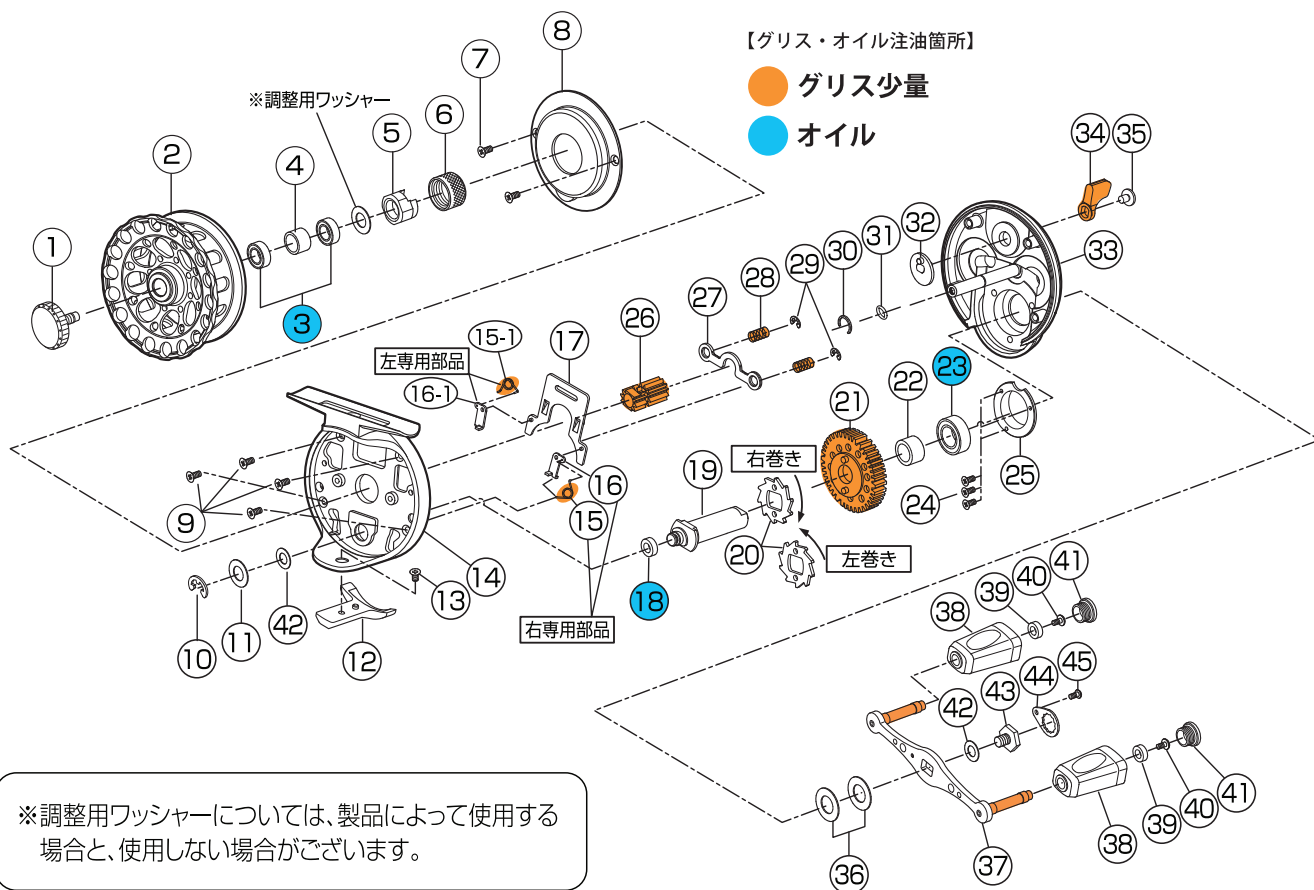

THE チヌ リミテッド V 競技 60-BR/60-BB

分解図・部品表

※調整用ワッシャーについては、製品によって使用する場合と、使用しない場合がございます。

No.	部品コード	部品名	部品小売価格
1	1015101	リリーススクリュー部組	¥1,200
2	1015102	スプール単体 (内部部品無し)	¥12,000
3	1015103	ボールベアリング (A)	¥800
4	1015104	ベアリングカラー	¥150
5	1015105	スプールインサート	¥300
6	1015106	スプールキャップ	¥600
7	1015107	カバースクリュー	¥100
8	1015108	カバー	¥1,000
9	1015109	フレームスクリュー	¥100
10	1015110	E型クリップ(A)	¥100
11	1015111	シャフトワッシャー	¥100
12	1015112	プレート	¥500
13	1015113	プレートスクリュー	¥100
14	1015114	フレーム	¥5,000
15	1015115	デッドポイントスプリング (右巻き専用)	¥150
15	1015215	デッドポイントスプリング (左巻き専用)	¥150
16	1015116	キックプレート (右巻き専用)	¥200
16	1015216	キックプレート (左巻き専用)	¥200
17	1015117	スライドプレート	¥300
18	1015118	ボールベアリング (A)	¥800
19	1015119	ハンドルシャフト	¥500
20	1015120	ラチェットギヤー	¥300
21	1015121	マスターギヤー	¥2,000
22	1015122	スペーサー	¥200
23	1015123	ボールベアリング(B)	¥800

No.	部品コード	部品名	部品小売価格
24	1015124	ホルダースクリュー	¥100
25	1015125	ベアリングホルダー	¥1,000
26	1015126	ピニオンギヤー	¥1,000
27	1015127	クラッチプレート部組	¥300
28	1015128	クラッチスプリング	¥100
29	1015129	E型クリップ(B)	¥100
30	1015130	C型リング	¥100
31	1015131	ラバーOリング	¥100
32	1015132	カムプレート部組	¥300
33	1015133	ハウジング	¥7,000
34	1015134	クラッチレバー	¥800
35	1015135	クラッチレバースクリュー	¥200
36	1015136	ハンドルワッシャー	¥100
37	1015137	ハンドルアーム部組	¥4,500
38	1015138	ハンドルノブ部組	¥800
39	1015139	ハンドルノブブッシュ	¥500
40	1015140	ハンドルノブスクリュー	¥100
41	1015141	ハンドルノブカバー	¥400
42	1015142	ナイロンワッシャー	¥100
43	1015143	ハンドルロックスクリュー	¥150
44	1015144	緩み止めプレート	¥800
45	1015145	緩み止めプレートスクリュー	¥100
		調整用ワッシャー	¥100
		替えスプール部組/ケース付き	¥14,000

◆お断り：THEチヌリミテッド競技 60-BR/BBは左右専用モデルにつき、一部、右・左専用パーツがございます。パーツご注文の際は、商品名と共に、必ず右仕様・左仕様のいずれかをご指定ください。

※部品表に掲載の仕様、価格は改良等のため予告なく変更することがあります。また、表示価格は全て消費税別となっています。