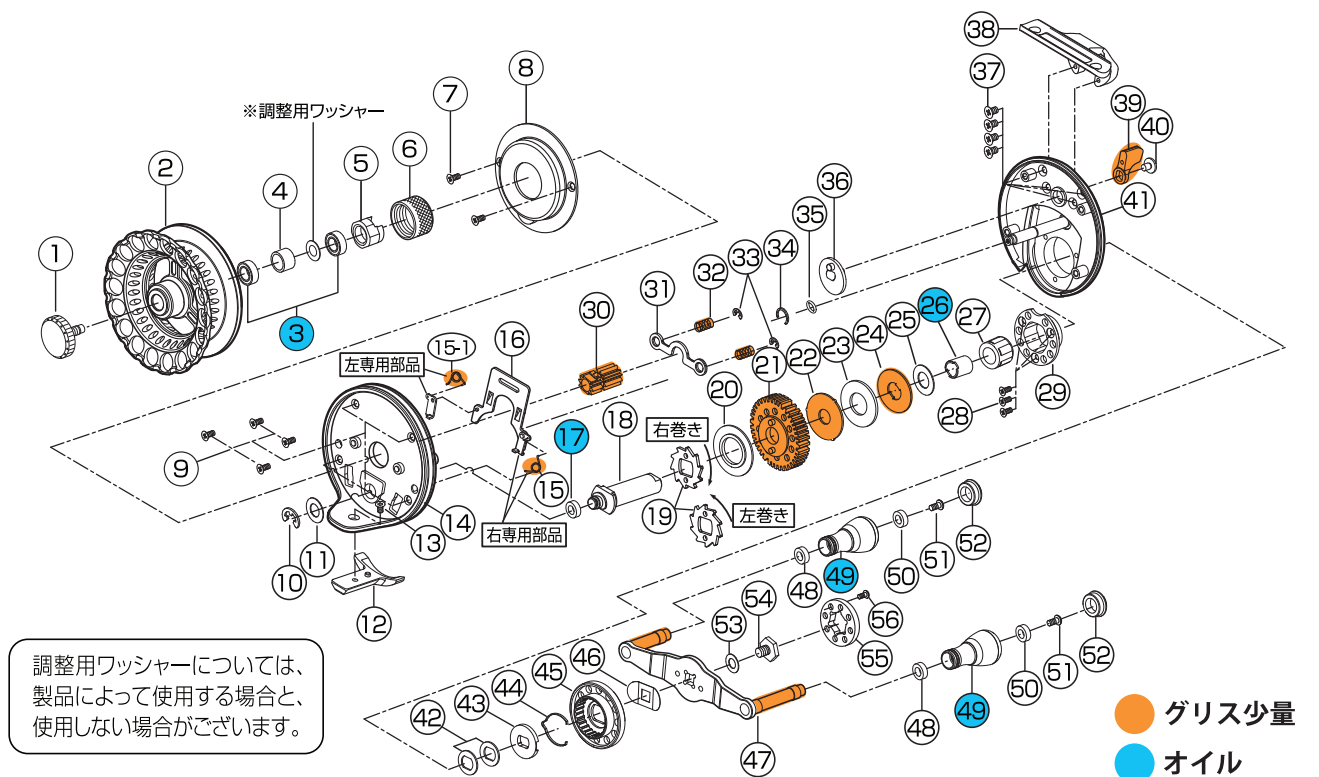

THE アスリート 大チヌ 65D-RC 2009年限定品

分解図・部品表

No.	部品コード	部品表	部品小売価格
1	1014601	リリーススクリュー部組	¥1,200
2	1014602	スプール単体 (内部部品無し)	¥14,500
3	1014603	ボールベアリング	¥800
4	1014604	ベアリングカラー(A)	¥150
5	1014605	スプールインサート	¥300
6	1014606	スプールキャップ	¥600
7	1014607	カバースクリュー	¥100
8	1014608	カバー	¥3,000
9	1014609	フレームスクリュー	¥100
10	1014610	E型クリップ(A)	¥100
11	1014611	シャフトワッシャー	¥100
12	1014612	プレート	¥500
13	1014613	プレートスクリュー	¥100
14	1014614	フレーム	¥8,000
15	1014615	デッドポイントスプリング (右巻き専用)	¥150
	1014715	デッドポイントスプリング (左巻き専用)	¥150
16	1014616	スライドプレート部組 (右巻き専用)	¥500
	1014716	スライドプレート部組 (左巻き専用)	¥500
17	1014617	ボールベアリング	¥800
18	1014618	ハンドルシャフト (右巻き専用)	¥2,400
	1014718	ハンドルシャフト (左巻き専用)	¥2,400
19	1014619	ラチェットギヤ	¥500
20	1014620	ラチェットプレート	¥300
21	1014621	マスターギヤ	¥2,000
22	1014622	ドラッグキーワッシャー	¥400
23	1014623	ドラッグコルクワッシャー	¥200
24	1014624	ドラッグプレート	¥800
25	1014625	ドラッグプレートワッシャー	¥200
26	1014626	ベアリングカラー(B)	¥400
27	1014627	ワンウェイベアリング	¥1,200
28	1014628	ホルダースクリュー	¥100

No.	部品コード	部品表	部品小売価格
29	1014629	ベアリングホルダー	¥2,000
30	1014630	ピニオンギヤ	¥1,000
31	1014631	クラッチプレート部組	¥300
32	1014632	クラッチスプリング	¥100
33	1014633	E型クリップ(B)	¥100
34	1014634	C型リング	¥100
35	1014635	ラバーOリング	¥100
36	1014636	カムプレート部組	¥300
37	1014637	スタンドスクリュー	¥100
38	1014638	スタンド	¥4,500
39	1014639	クラッチレバー	¥800
40	1014640	クラッチレバーバースクリュー	¥200
41	1014641	ハウジング	¥8,500
42	1014642	ハンドルワッシャー	¥100
43	1014643	クリックプレート	¥1,000
44	1014644	クリックスプリング	¥100
45	1014645	ドラッグダイヤル部組 (右巻き専用)	¥2,500
	1014745	ドラッグダイヤル部組 (左巻き専用)	¥2,500
46	1014646	ハンドルスプリングワッシャー	¥100
47	1014647	カーボンハンドルアーム部組	¥9,000
48	1014648	ハンドルブッシュ	¥200
49	1014649	ハンドルノブ部組	¥2,600
50	1014650	ボールベアリング	¥800
51	1014651	ハンドルノブスクリュー	¥400
52	1014652	ハンドルノブキャップ	¥600
53	1014653	ナイロンワッシャー	¥100
54	1014654	ハンドルロックスクリュー	¥400
55	1014655	ロックスクリューカバー	¥1,800
56	1014656	カバー緩み止めスクリュー	¥300
		調整用ワッシャー	¥100
		替えスプール部組/ケース付き	¥17,000

◆お断り：THEアスリート大チヌ65D-RCは左右専用モデルにつき、一部、右・左専用パーツがございます。
パーツご注文の際は、商品名と共に、必ず右仕様・左仕様のいずれかをご指定ください。

※部品表に掲載の仕様、価格は改良等のため予告なく変更することがあります。
また、表示価格は全て消費税別となっています。