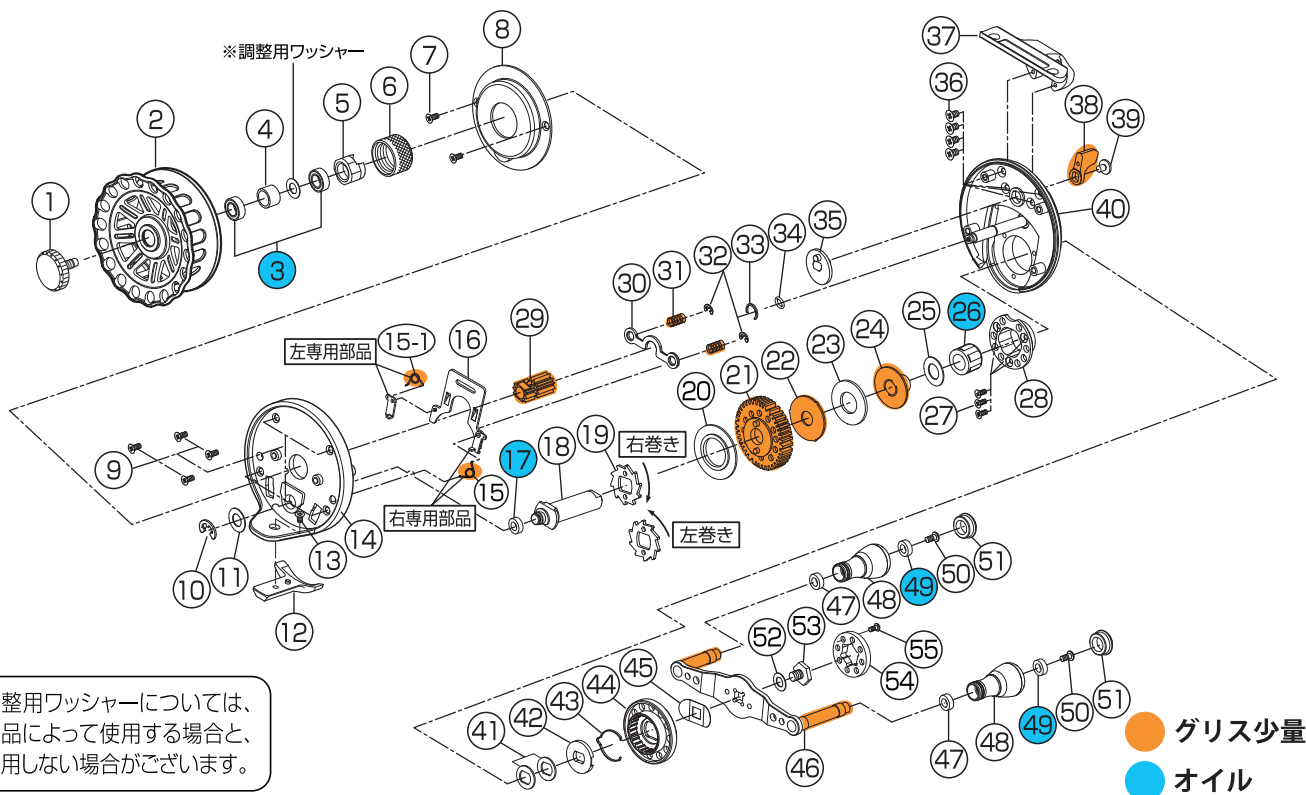

THE アスリート 大チヌ 65D

分解図・部品表

調整用ワッシャーについては、製品によって使用する場合と、使用しない場合がございます。

No.	部品コード	部品名	部品小売価格
1	1014401	リリーススクリュー部組	¥1,200
2	1014402	スプール単体 (内部部品無し)	¥13,500
3	1014403	ボールベアリング	¥800
4	1014404	ベアリングカラー	¥150
5	1014405	スプールインサート	¥300
6	1014406	スプールキャップ	¥600
7	1014407	カバースクリュー	¥100
8	1014408	カバー	¥3,000
9	1014409	フレームスクリュー	¥100
10	1014410	E型クリップ(A)	¥100
11	1014411	シャフトワッシャー	¥100
12	1014412	プレート	¥500
13	1014413	プレートスクリュー	¥100
14	1014414	フレーム	¥6,500
15	1014415	デッドポイントスプリング (右巻き専用)	¥150
	1014515	デッドポイントスプリング (左巻き専用)	¥150
16	1014416	スライドプレート部組 (右巻き専用)	¥500
	1014516	スライドプレート部組 (左巻き専用)	¥500
17	1014417	ボールベアリング	¥800
18	1014418	ハンドルシャフト (右巻き専用)	¥500
	1014518	ハンドルシャフト (左巻き専用)	¥500
19	1014419	ラチェットギヤ	¥500
20	1014420	ラチェットプレート	¥300
21	1014421	マスターギヤ	¥2,000
22	1014422	ドラッグキーワッシャー	¥400
23	1014423	ドラッグコルクワッシャー	¥200
24	1014424	ドラッグプレート	¥800
25	1014425	ドラッグプレートワッシャー	¥200
26	1014426	ワンウェイベアリング	¥1,200
27	1014427	ホルダースクリュー	¥100
28	1014428	ベアリングホルダー	¥2,000

No.	部品コード	部品名	部品小売価格
29	1014429	ピニオンギヤ	¥1,000
30	1014430	クラッチプレート部組	¥300
31	1014431	クラッチスプリング	¥100
32	1014432	E型クリップ(B)	¥100
33	1014433	O型リング	¥100
34	1014434	ラバーOリング	¥100
35	1014435	カムプレート部組	¥300
36	1014436	スタンドスクリュー	¥100
37	1014437	スタンド	¥4,500
38	1014438	クラッチレバー	¥800
39	1014439	クラッチレバースクリュー	¥200
40	1014440	ハウジング	¥8,500
41	1014441	ハンドルワッシャー	¥100
42	1014442	クリックプレート	¥1,000
43	1014443	クリックスプリング	¥100
44	1014444	ドラッグダイヤル部組 (右巻き専用)	¥2,500
	1014544	ドラッグダイヤル部組 (左巻き専用)	¥2,500
45	1014445	ハンドルスプリングワッシャー	¥100
46	1014446	ハンドルアーム部組	¥6,000
47	1014447	ハンドルブッシュ	¥200
48	1014448	ハンドルノブ部組	¥2,000
49	1014449	ボールベアリング	¥800
50	1014450	ハンドルノブスクリュー	¥400
51	1014451	ハンドルノブキャップ	¥600
52	1014452	ナイロンワッシャー	¥100
53	1014453	ハンドルロックスクリュー	¥150
54	1014454	ロックスクリューカバー	¥1,000
55	1014455	カバー緩み止めスクリュー	¥100
		調整用ワッシャー	¥100
		替えスプール部組/ケース付き	¥16,000

◆お断り：THEアスリート大チヌ65Dは左右専用モデルにつき、一部、右・左専用パーツがございます。
 パーツご注文の際は、商品名と共に、必ず右仕様・左仕様のいずれかをご指定ください。

※部品表に掲載の仕様、価格は改良等のため予告なく変更することがあります。
 また、表示価格は全て消費税別となっています。