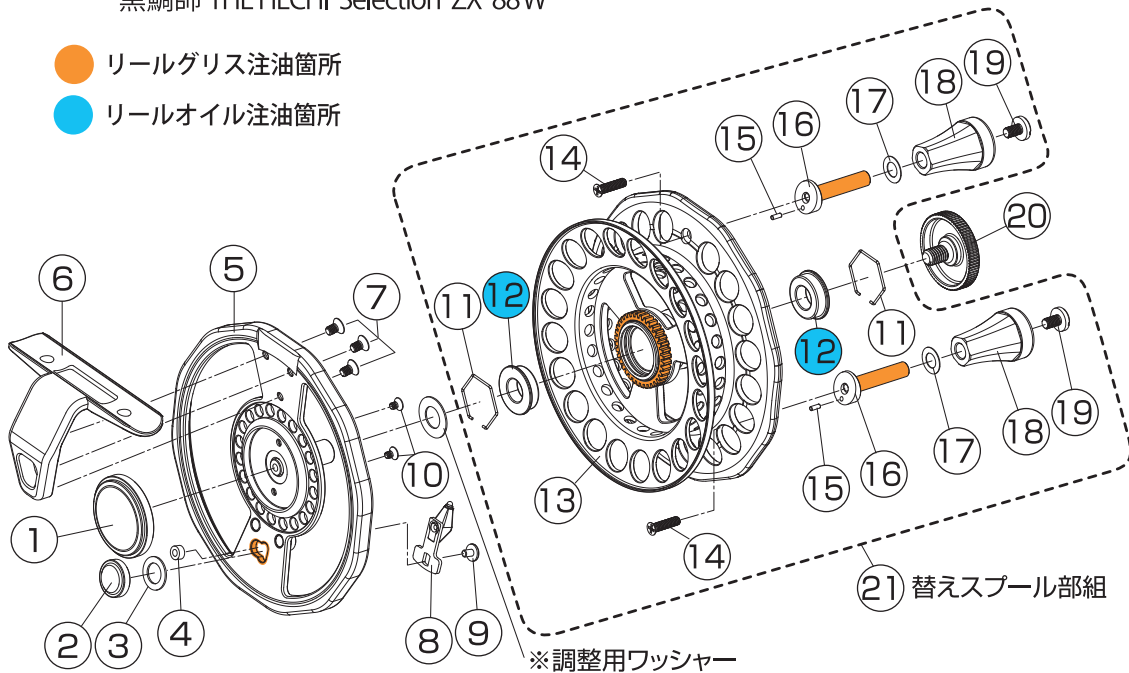

## 黒鯛師 THE へチ Selection ZX 88W

### 分解図・部品表

#### I、ダブルハンドル仕様

黒鯛師 THE HECHI Selection ZX 88W

● リールグリス注油箇所

● リールオイル注油箇所

※調整用ワッシャー

※調整用ワッシャーについては、製品によって使用する場合と、使用しない場合がございます。

No.	部品名	部品小売価格
1	ボディプレート (G)	¥1,500
	ボディプレート (T)	¥1,500
	ボディプレート (R)	¥1,500
	ボディプレート (M)	¥1,500
2	クリックボタン	¥1,000
3	クリックボタンワッシャー	¥100
4	クリックボタンラバー	¥100
5	フレーム ※預かり修理	¥10,000
6	スタンド ※預かり修理	¥5,000
7	スタンドスクリュー※預かり修理	¥200
8	クリックピン部組	¥1,000
9	クリックピンスクリュー	¥100
10	ボディプレートスクリュー	¥100
11	ベアリングリテーナー	¥100
12	ボールベアリング(MF7×13×4)	¥1,500
13	スプール (G)	¥12,000
	スプール (T)	¥12,000
	スプール (R)	¥12,000
	スプール (M)	¥12,000