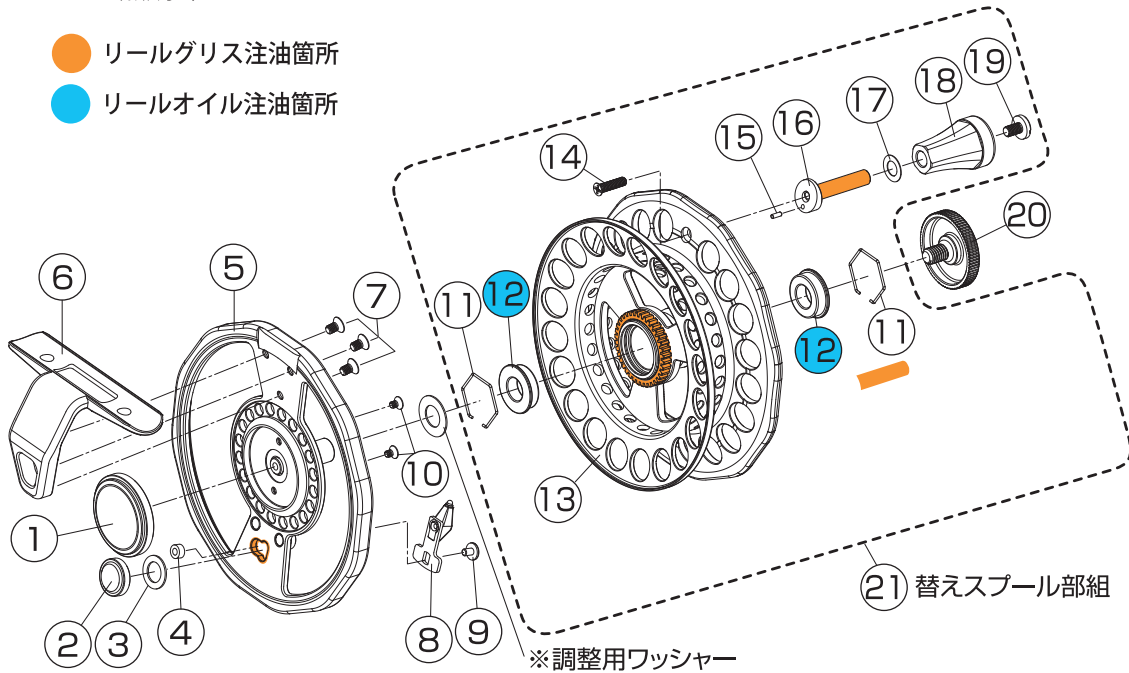

### 分解図・部品表

#### II、シングルハンドル仕様

黒鯛師 THE HECHI Selection ZX 88S

● リールグリス注油箇所

● リールオイル注油箇所

※調整用ワッシャーについては、製品によって使用する  
場合と、使用しない場合がございます。

No.	部品名	部品小売価格
1	ボディプレート (B)	¥1,500
2	クリックボタン	¥1,000
3	クリックボタンワッシャー	¥100
4	クリックボタンラバー	¥100
5	フレーム ※預かり修理	¥10,000
6	スタンド ※預かり修理	¥5,000
7	スタンドスクリュー※預かり修理	¥200
8	クリックピン部組	¥1,000
9	クリックピンスクリュー	¥100
10	ボディプレートスクリュー	¥100
11	ベアリングリテイナー	¥100