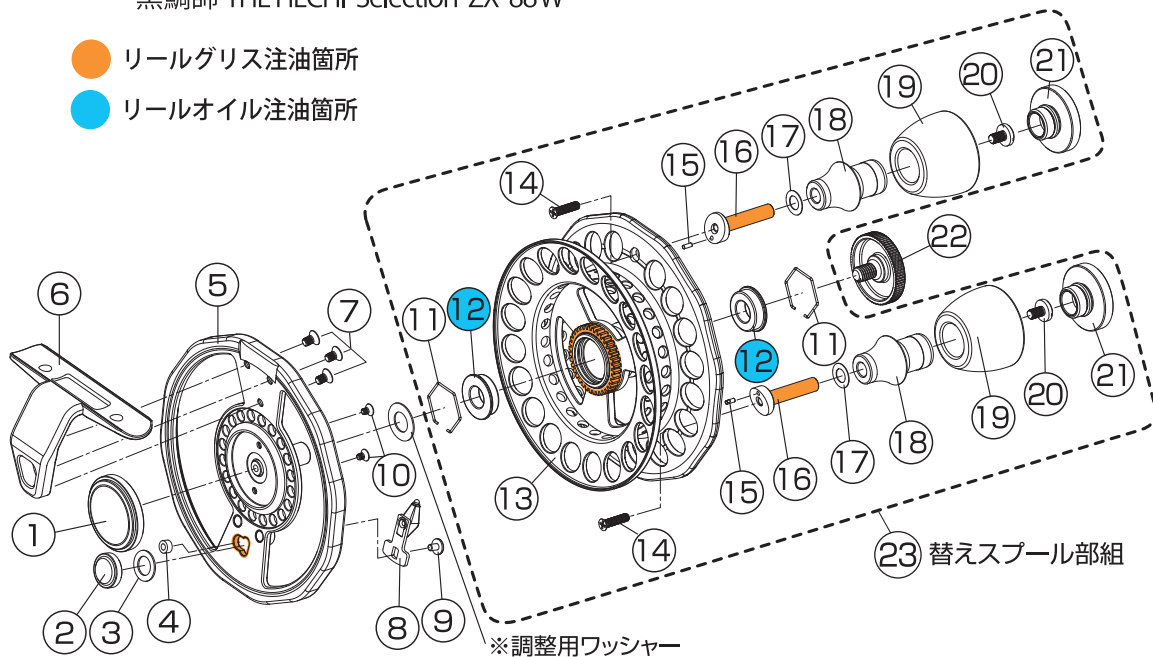

黒鯛師 THE へチ Selection ZX 88W

分解図・部品表

Ⅲ、デカノブ仕様

黒鯛師 THE HECHI Selection ZX 88W

- リールグリス注油箇所
- リールオイル注油箇所

※調整用ワッシャーについては、製品によって使用する場合と、使用しない場合がございます。

No.	部品名	部品小売価格	No.	部品名	部品小売価格
1	ボディプレート (BB)	¥1,500	14	ハンドルリベットスクリュー	¥100
2	クリックボタン	¥1,000	15	ロックピン	¥100
3	クリックボタンワッシャー	¥100	16	ハンドルリベット(BB)	¥800
4	クリックボタンラバー	¥100	17	ハンドルノブワッシャー	¥100
5	フレーム ※預かり修理	¥10,000	18	デカノブベース(BB)	¥1,000
6	スタンド ※預かり修理	¥5,000	19	EVAデカノブ	¥1,000
7	スタンドスクリュー※預かり修理	¥200	20	ハンドルノブスクリュー	¥200
8	クリックピン部組	¥1,000	21	デカノブキャップ部組(BB)	¥1,000
9	クリックピンスクリュー	¥100	22	シャフトスクリュー	¥1,500
10	ボディプレートスクリュー	¥100	23	替えスプール部組 (BB)No.11~No.21	¥20,000
11	ベアリングリテイナー	¥100	-	調整用ワッシャー	¥100
12	ボールベアリング(MF7×13×4)	¥1,500	-	シャフトスクリューのOリングのみ	¥100
13	スプール (BB)	¥12,000	-	デカノブキャップのOリングのみ	¥100

◆お断り：色のある部品は色までご指定下さい。
部品価格はすべて1個の価格になります。
※預かり修理部分、部品供給致しません。