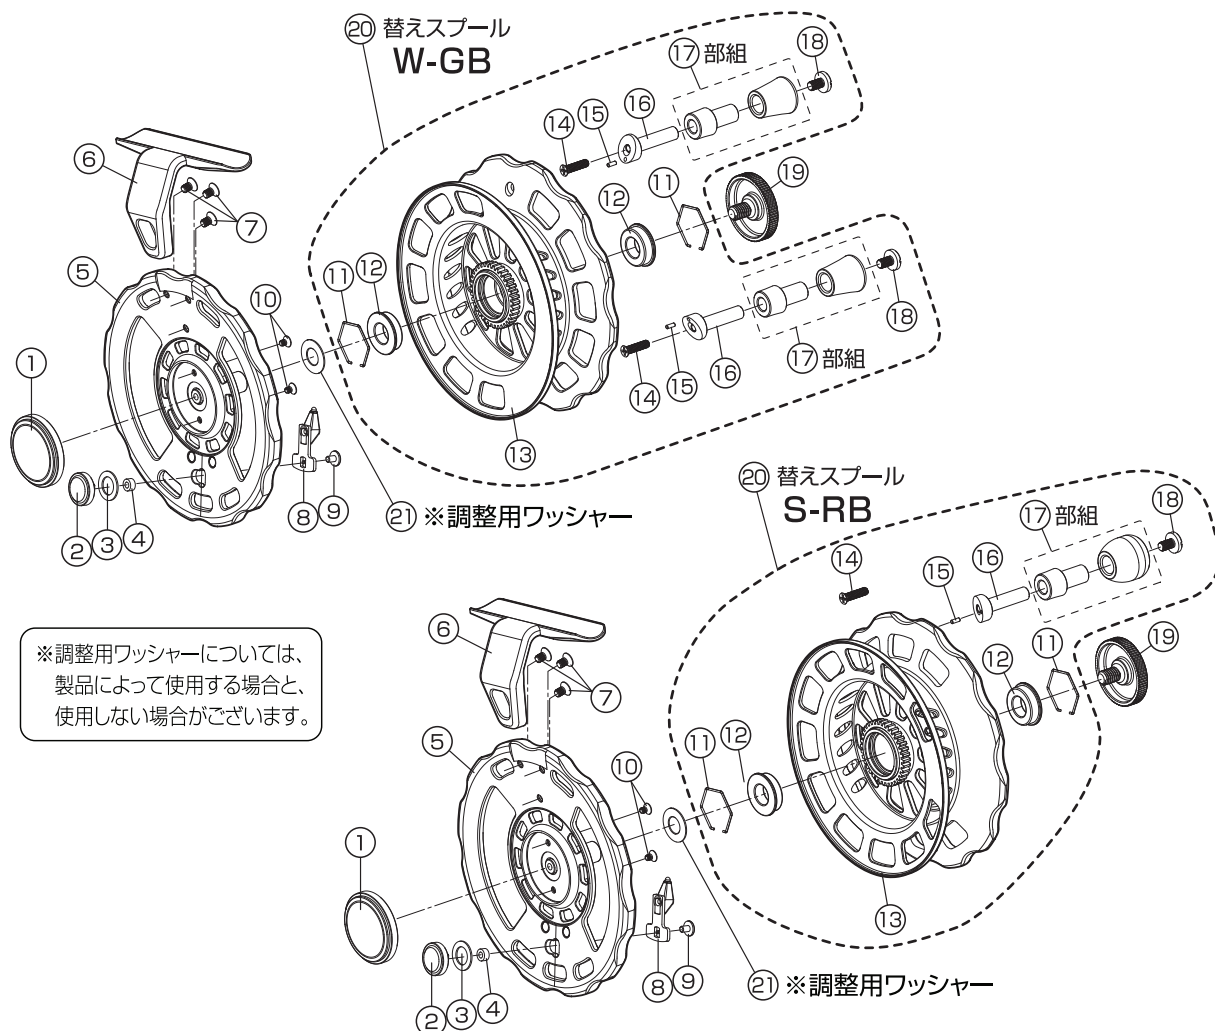

黒鯛師 THE Senkan HECHI 88X

分解図・部品表

※調整用ワッシャーについては、製品によって使用する場合と、使用しない場合がございます。

番号	部品名	部品小売価格	番号	部品名	部品小売価格
1	ボディプレート (W-GB)	¥1,500	13	スプール (W-GB)	¥17,000
	ボディプレート (S-RB)	¥1,500		スプール (S-RB)	¥17,000
2	クリックボタン (W-GB)	¥1,000	14	ハンドルリベットスクリュー	¥100
	クリックボタン (S-RB)	¥1,000	15	ロックピン	¥100
3	クリックボタンワッシャー	¥100	16	ハンドルリベット(W-GB)	¥600
4	クリックボタンラバー	¥100		ハンドルリベット(S-RB)	¥600
5	フレーム ※預かり修理	¥15,000	17	ハンドルノブ部組(W-GB)	¥1,500
6	スタンド (W-GB) ※預かり修理	¥6,000		ハンドルノブ部組(S-RB)	¥2,000
	スタンド (S-RB) ※預かり修理	¥6,000	18	ハンドルノブスクリュー	¥200
7	スタンドスクリュー ※預かり修理	¥100	19	シャフトスクリュー (W-GB)	¥2,000
8	クリックピン部組	¥1,000		シャフトスクリュー (S-RB)	¥2,000
9	クリックピンスクリュー	¥100	20	替えスプール部組 (W-GB)	¥20,000
10	ボディプレートスクリュー	¥100			替えスプール部組 (S-RB)
11	ベアリングリテーナー	¥100	21	調整用ワッシャー	¥100
12	ボールベアリング(MF7×13×4)	¥1,500	-	シャフトスクリューのOリングのみ	¥100

※機種により一部部品カラーが違います。ご注文の際は品番及び部品名をご指定下さい。

※部品価格はすべて1個単位の価格になります。

※No.5,6,7はパーツのみのご注文はできません。修理としてお預け下さい。